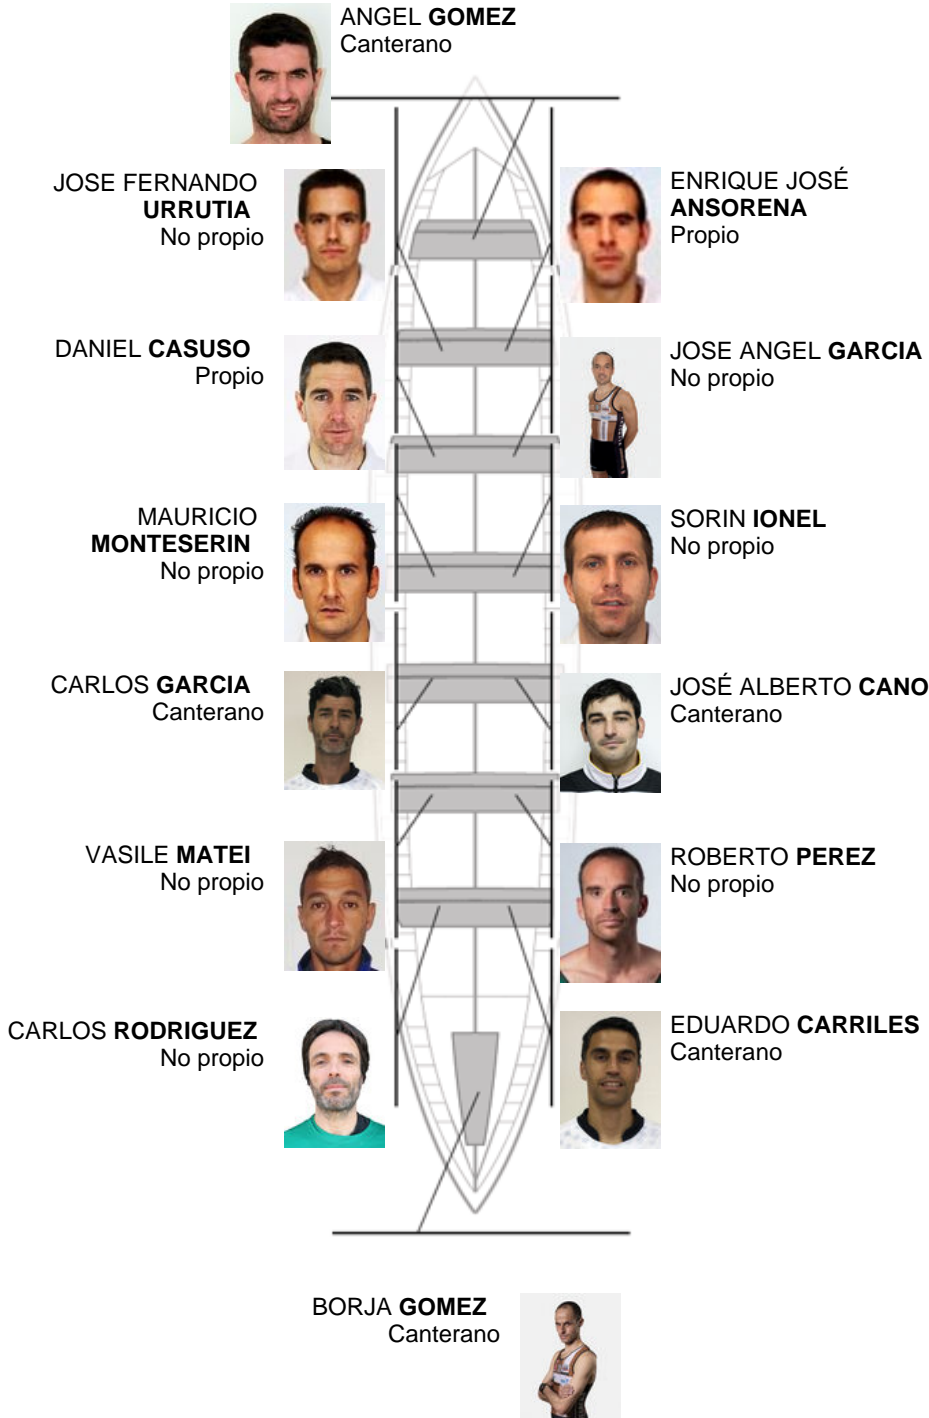

	Club	Tiempo	A favor	%	Puntos
8	SDR PEDREÑA	19:50,84	00:31.28	102.69%	5

Entrenador  
Angel  
**Gomez Bedia**

Delegado  
EZEQUIEL  
**GUEVARA**

Firma y sello

**Suplentes**

Remero  
**REMO**  
Propio

**Canteranos:5**