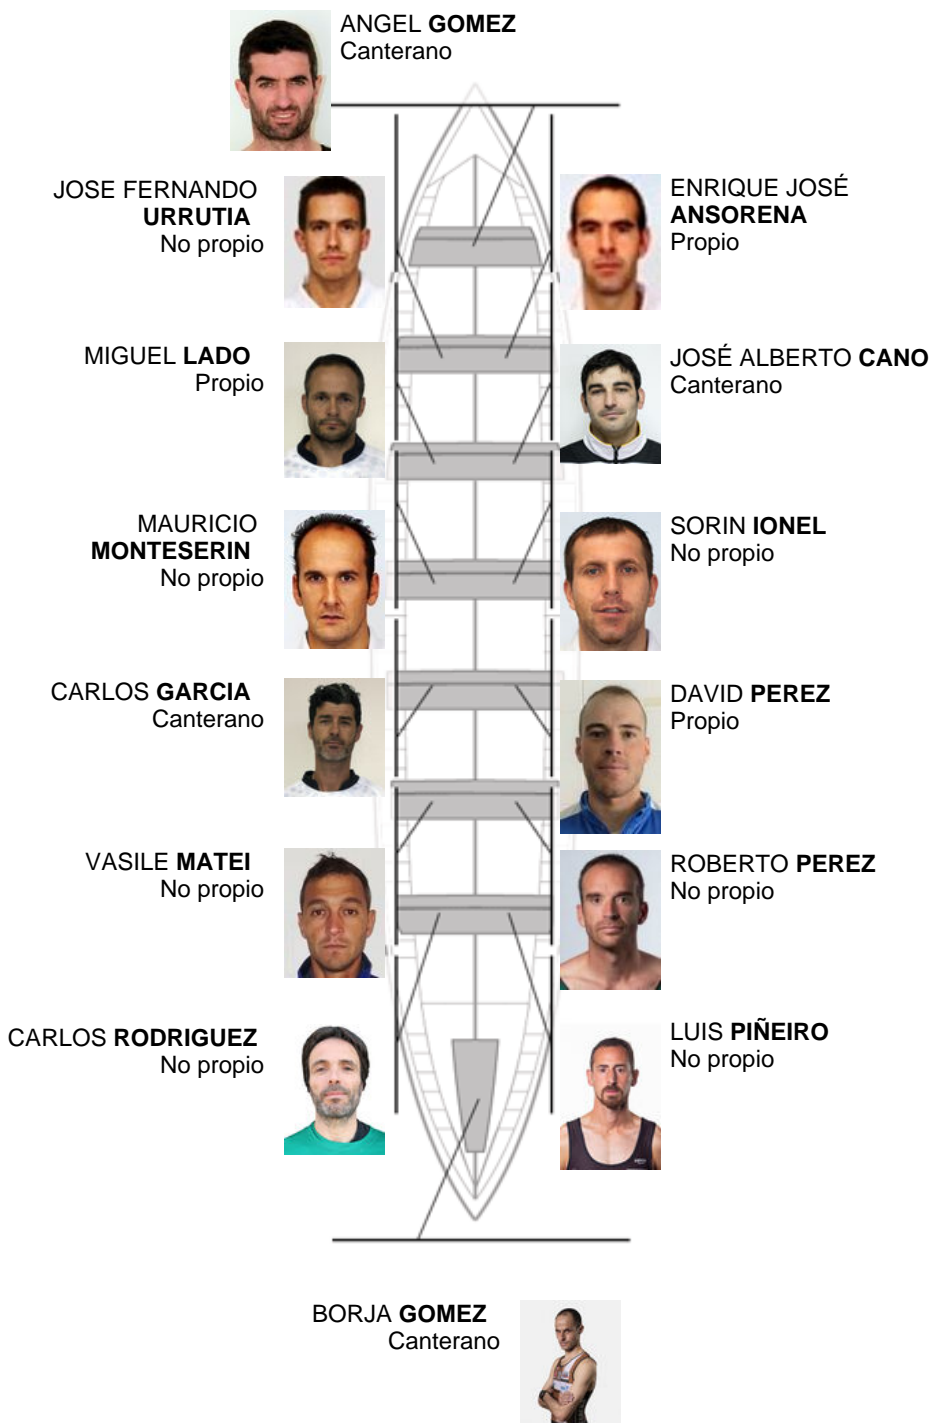

	Club	Tiempo	A favor	%	Puntos
10	SDR PEDREÑA	20:37,94	00:30.86	102.55%	3

Entrenador
Angel
Gomez Bedia

Delegado
CALIXTO
PRESMANES

Firma y sello

Suplentes

Remero
~~DAVID~~
~~ANGEL~~
~~BEDIA~~
Propio

Canteranos: 4
Propios: 3
No propios: 7