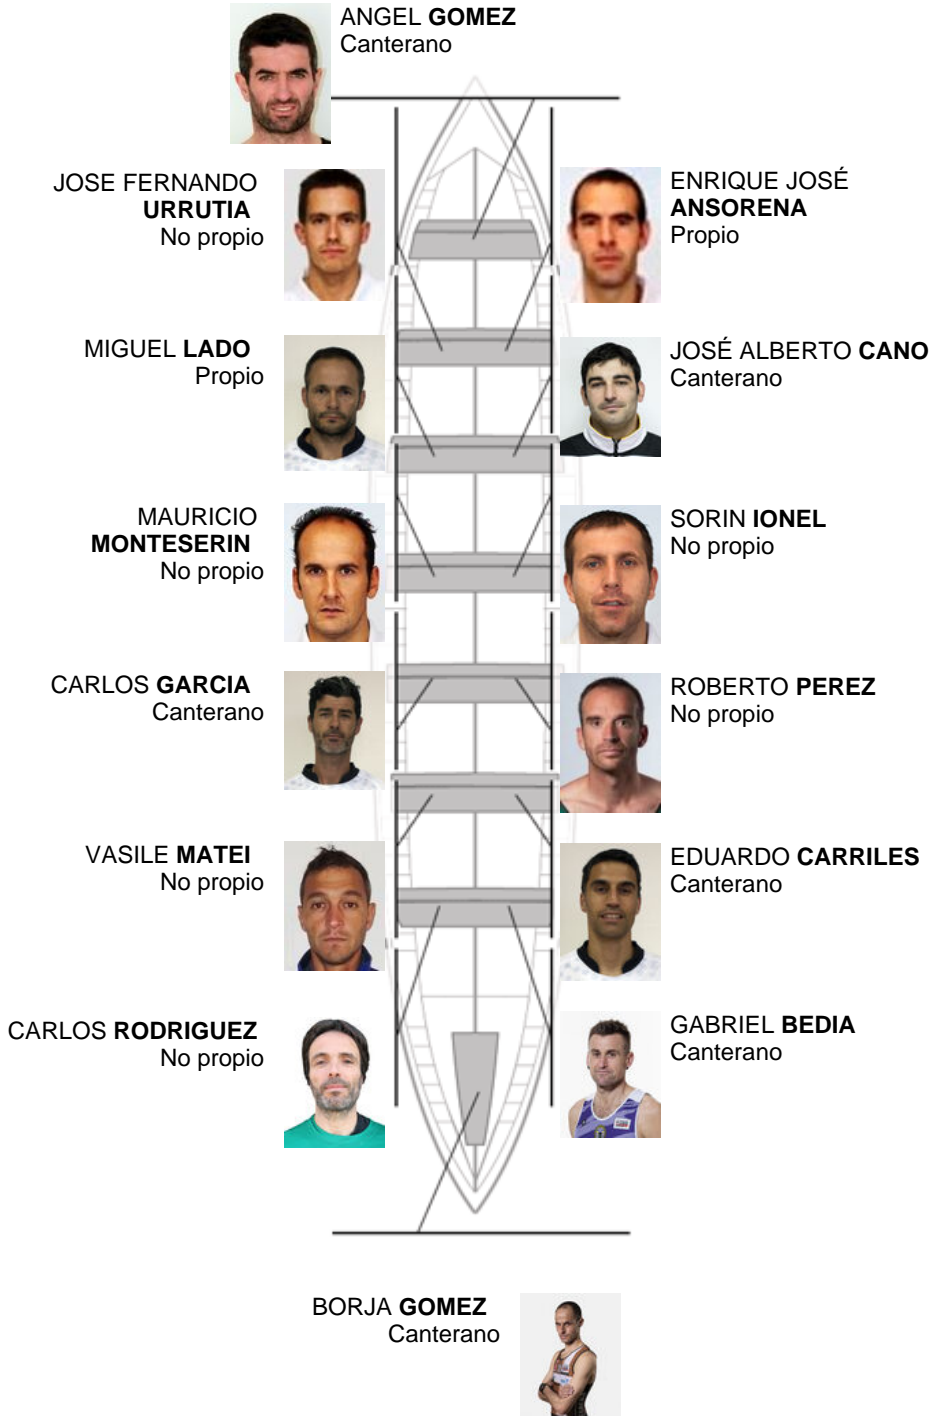

	Club	Tiempo	A favor	%	Puntos
8	SDR PEDREÑA	20:53,03	00:24.59	102.00%	5

Entrenador
Angel
Gomez Bedia

Delegado
CALIXTO
PRESMANES

Firma y sello

Suplentes

Remero
~~DARBA~~ ANGEL
~~BEDIA~~
BEDIA

Canteranos:6

Propios: 2