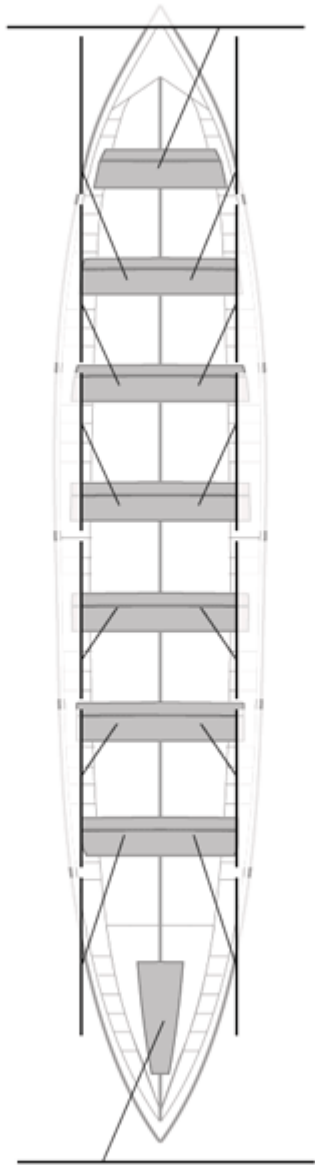

29-08-2009 / XI Bandera Flaviobriga - Puntuable

	Club	Tiempo	A favor	%	Puntos
1	SDR PEDREÑA	20:32,07	&nbsp;	100,00%	12

Image not found or type unknown

Entrenador

Image not found or type unknown

Delegado

Firma y sello

Suplentes

Canteranos:

Propios:

No propios: