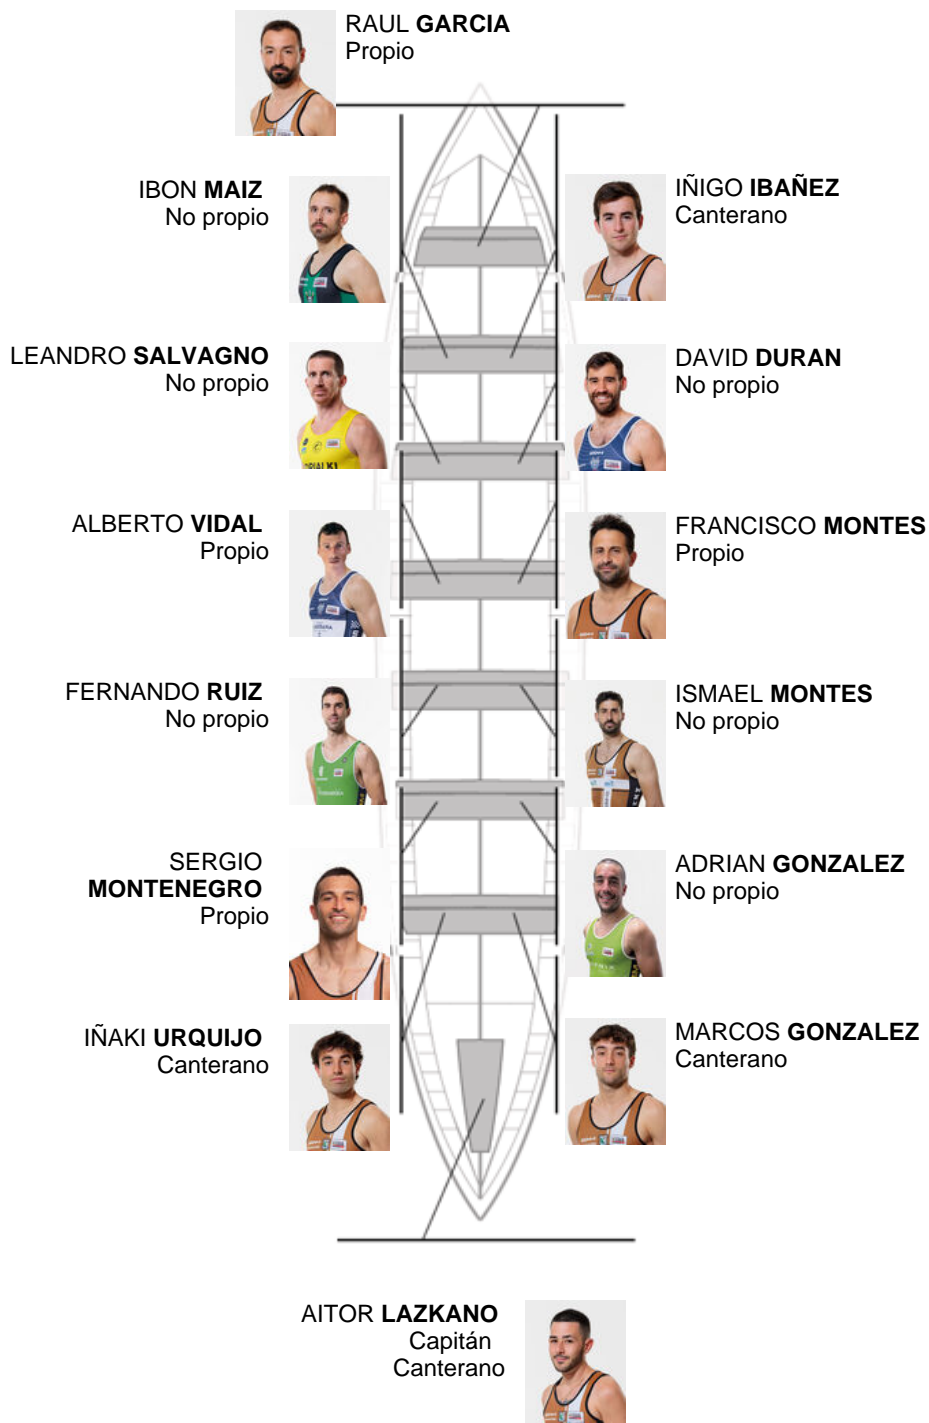

Club	Tempo	A favor	%	Puntos
8	ZIERBENA BAHIAS DE BIZKAIA	20:30,52	00:39.22	103.29%	5

Firma e sello

Suplentes

Canteirás:4
Propios: 4
Non propio: 6