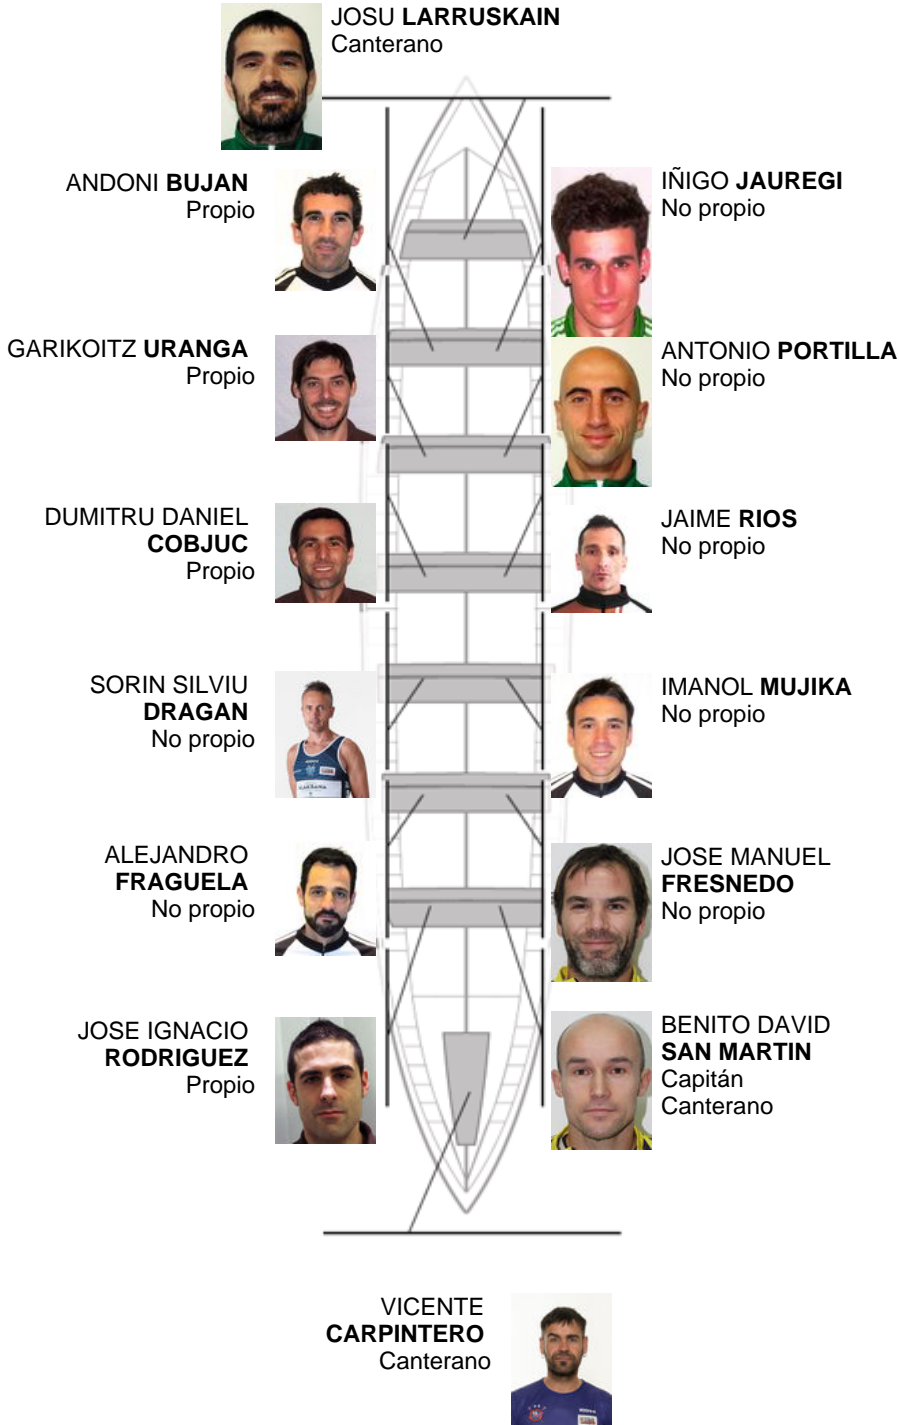

	Club	Tempo	A favor	%	Puntos
1	ZIERBENA BAHIAS DE BIZKAIA	20:59,32		100.00%	5

Adestrador
PATXI
FRANCES

Delegado
JOSE MANUEL
ORTIZ TAJADA

Firma e sello

Suplentes

Ramiro
~~RAMIRO~~ KENI
~~RAMIRO~~
GARCIA
Propio
Canterano