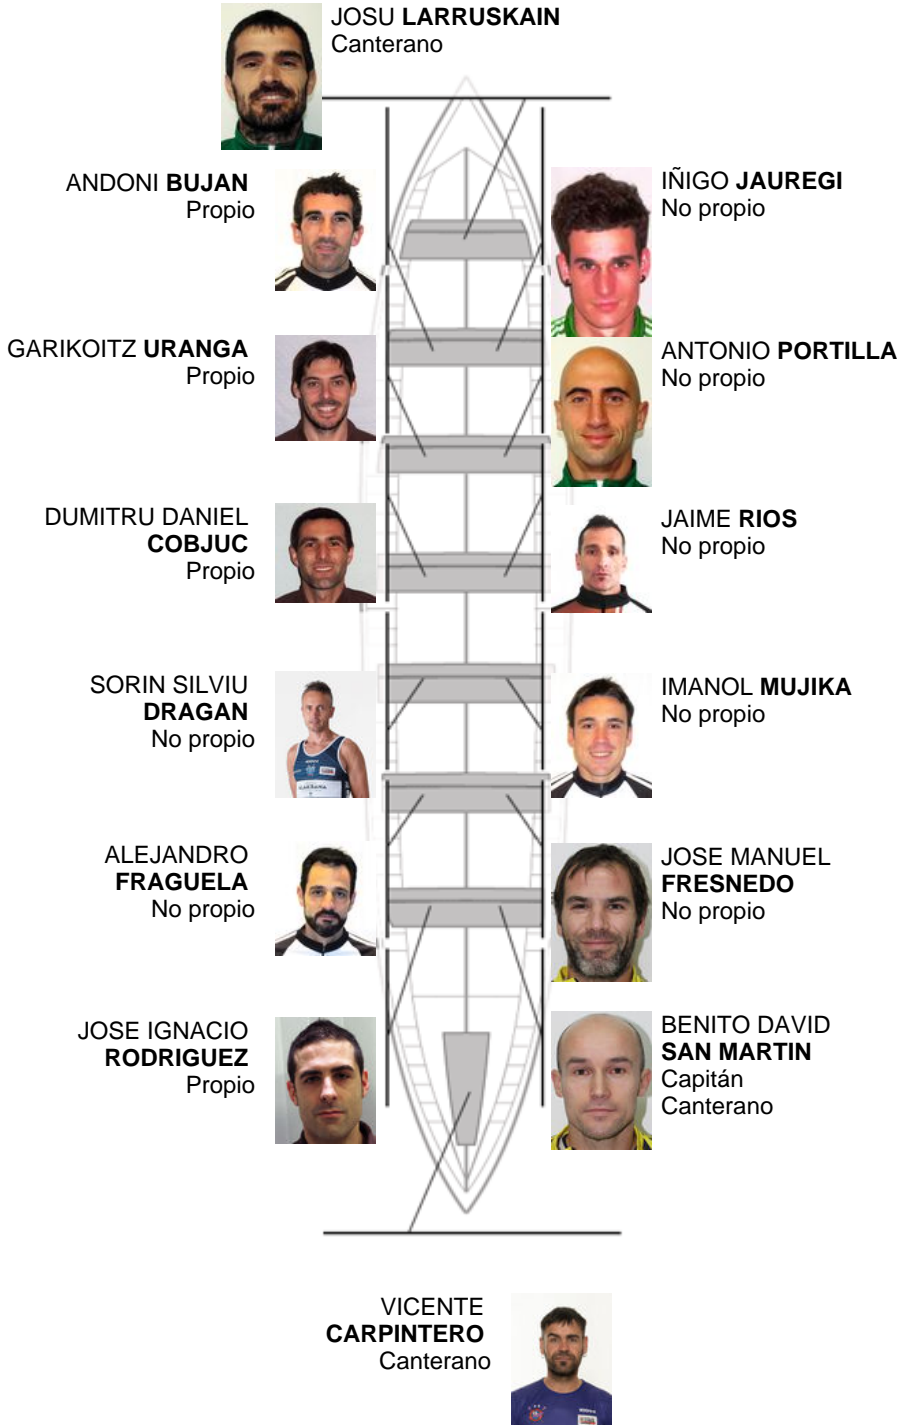

	Club	Tempo	A favor	%	Puntos
1	ZIERBENA BAHIAS DE BIZKAIA	20:59,32		100.00%	5

Adestrador
PATXI
FRANCES

Delegado
JOSE MANUEL
ORTIZ TAJADA

Firma e sello

Suplentes

Ramiro
~~RAMIRO~~ KENI
~~RAMIRO~~
GARCIA
Propio
Canterano