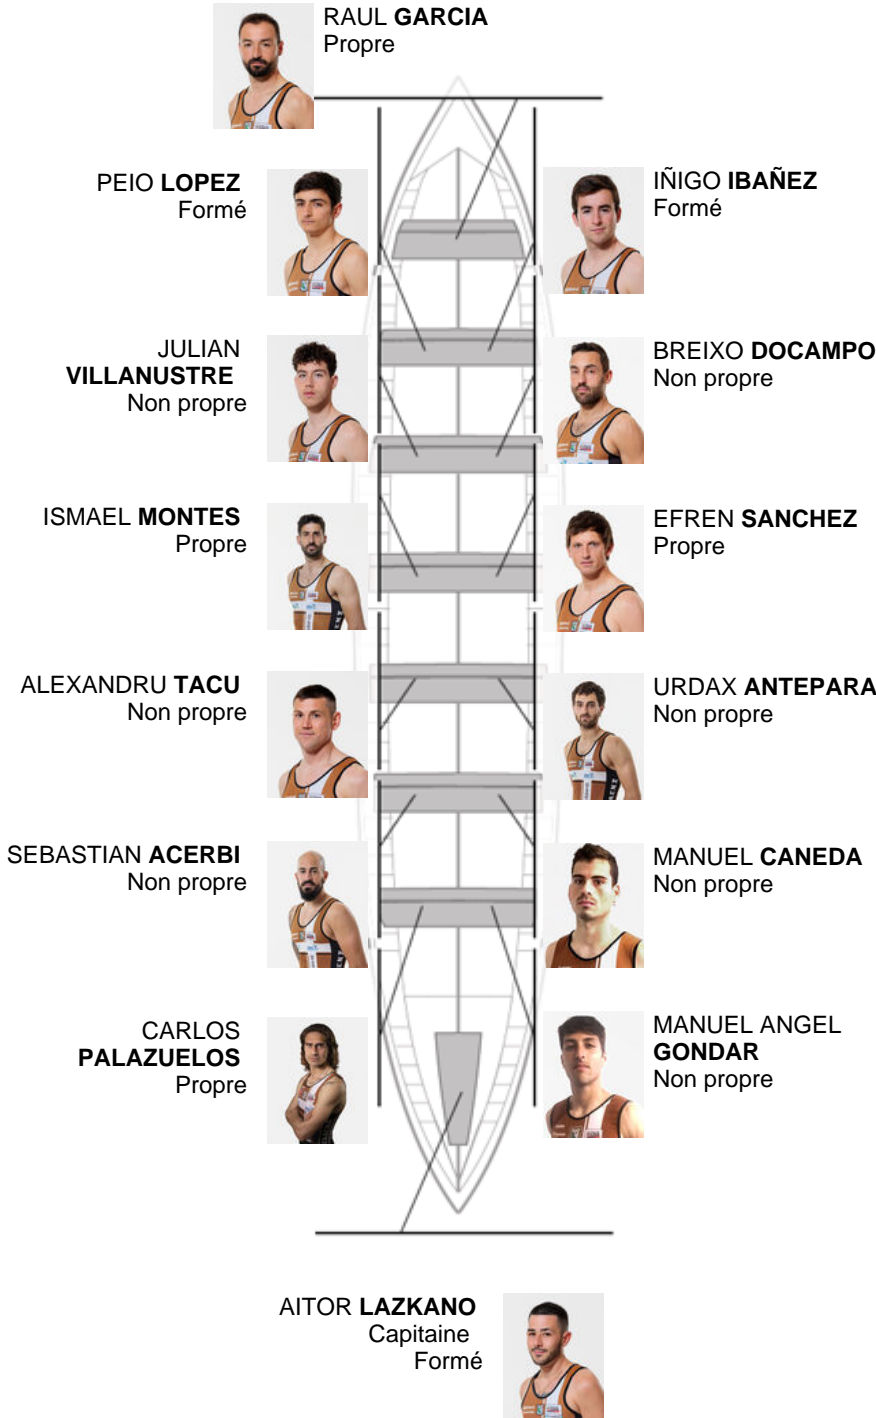

	Club	Temp	Dif	%	Points
4	ZIERBENA BAHIAS DE BIZKAIA	20:40,98	00:30.36	102.50%	9

Coach
DANIEL
PEREZ

Délegué
JOSE LUIS
HERRERIAS
ELOSEGUI

Firma y sello

Supleánts

Retirador
EZEQUIEL
GONZALEZ
Non propre

Formé:3
Prope: 4
Non prope: 7