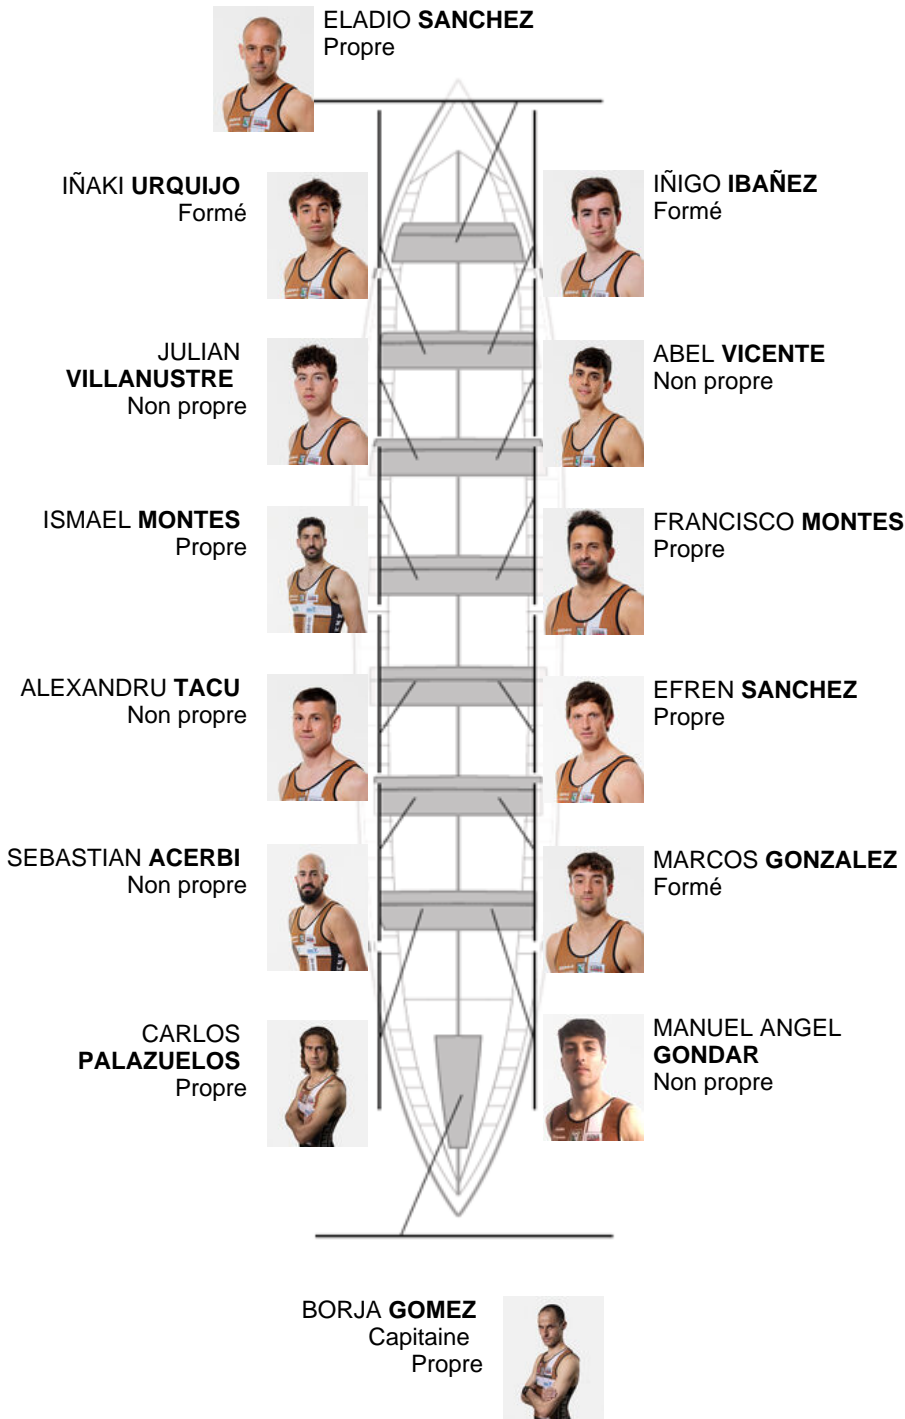

	Club	Temp	Dif	%	Points
3	ZIERBENA BAHIAS DE BIZKAIA	20:40,78	00:17.24	101.40%	10

Coach
DANIEL
PEREZ

Délegué
JOSE LUIS
HERRERIAS
ELOSEGUI

Firma y sello

Supleánts

Retirador
~~EUSEBIO ETXEBARRIA~~
~~EUSEBIO ETXEBARRIA~~
Non propre