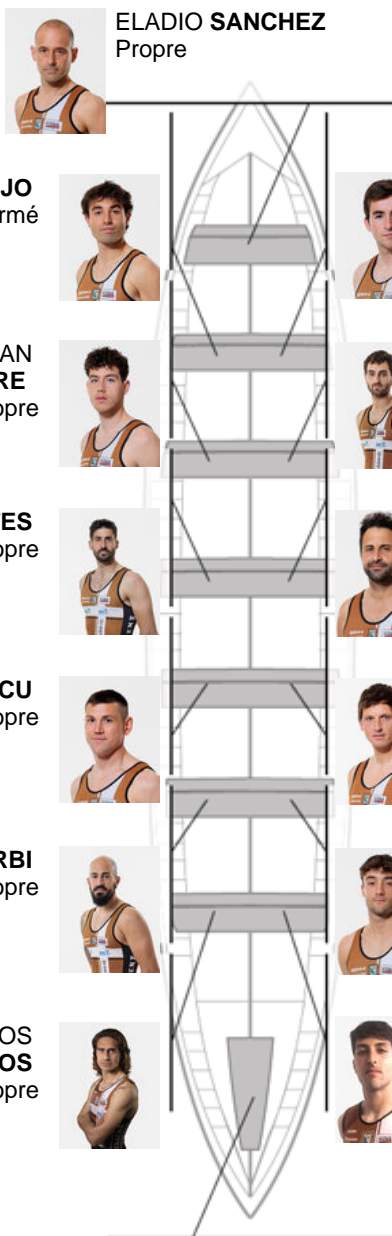

	Club	Temp	Dif	%	Points
4	ZIERBENA BAHIAS DE BIZKAIA	21:07,61	00:34.76	102.81%	9

Coach
DANIEL
PEREZ

Délegué
JOSE LUIS
HERRERIAS
ELOSEGUI

Firma y sello

Supleánts

Retraeur
EUSEBIO
EUSEBIO

Non prope

BORJA GOMEZ
Capitaine
Prope