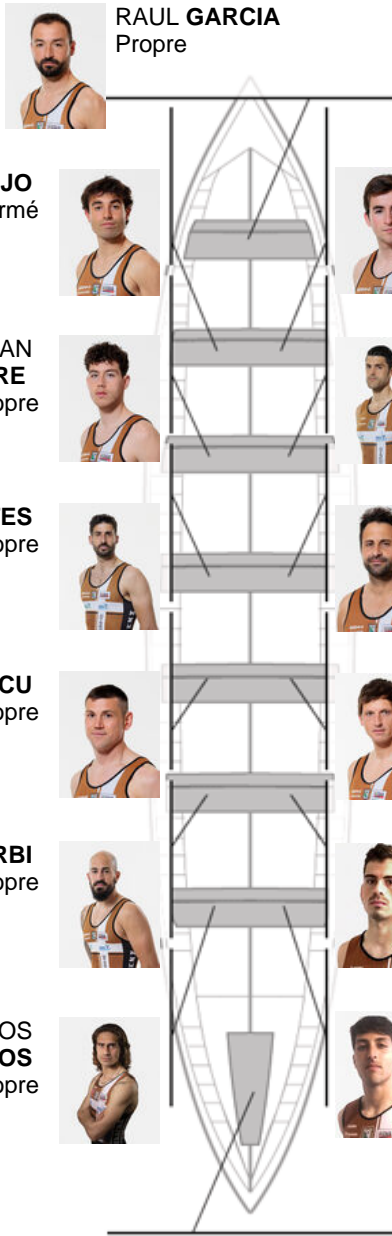

	Club	Temp	Dif	%	Points
2	ZIERBENA BAHIAS DE BIZKAIA	19:53,02	00:03.70	100.31%	11

Coach
DANIEL PEREZ

Déleégue
JOSE LUIS HERRERIAS ELOSEGUI

Firma y sello

Supleánts

Retraeur
EZEQUIEL
...
Non prope

RAUL GARCIA
Prope

IÑAKI URQUIJO
Formé

IÑIGO IBAÑEZ
Formé

JULIAN VILLANUSTRE
Non prope

ANDONI GARCIA
Non prope

ISMAEL MONTES
Prope

FRANCISCO MONTES
Prope

ALEXANDRU TACU
Non prope

EFREN SANCHEZ
Prope

SEBASTIAN ACERBI
Non prope

MANUEL CANEDA
Non prope

CARLOS PALAZUELOS
Prope

MANUEL ANGEL GONDAR
Non prope

AITOR LAZKANO
Capitaine
Formé

Formé:3
Prope: 5
Non prope: 6