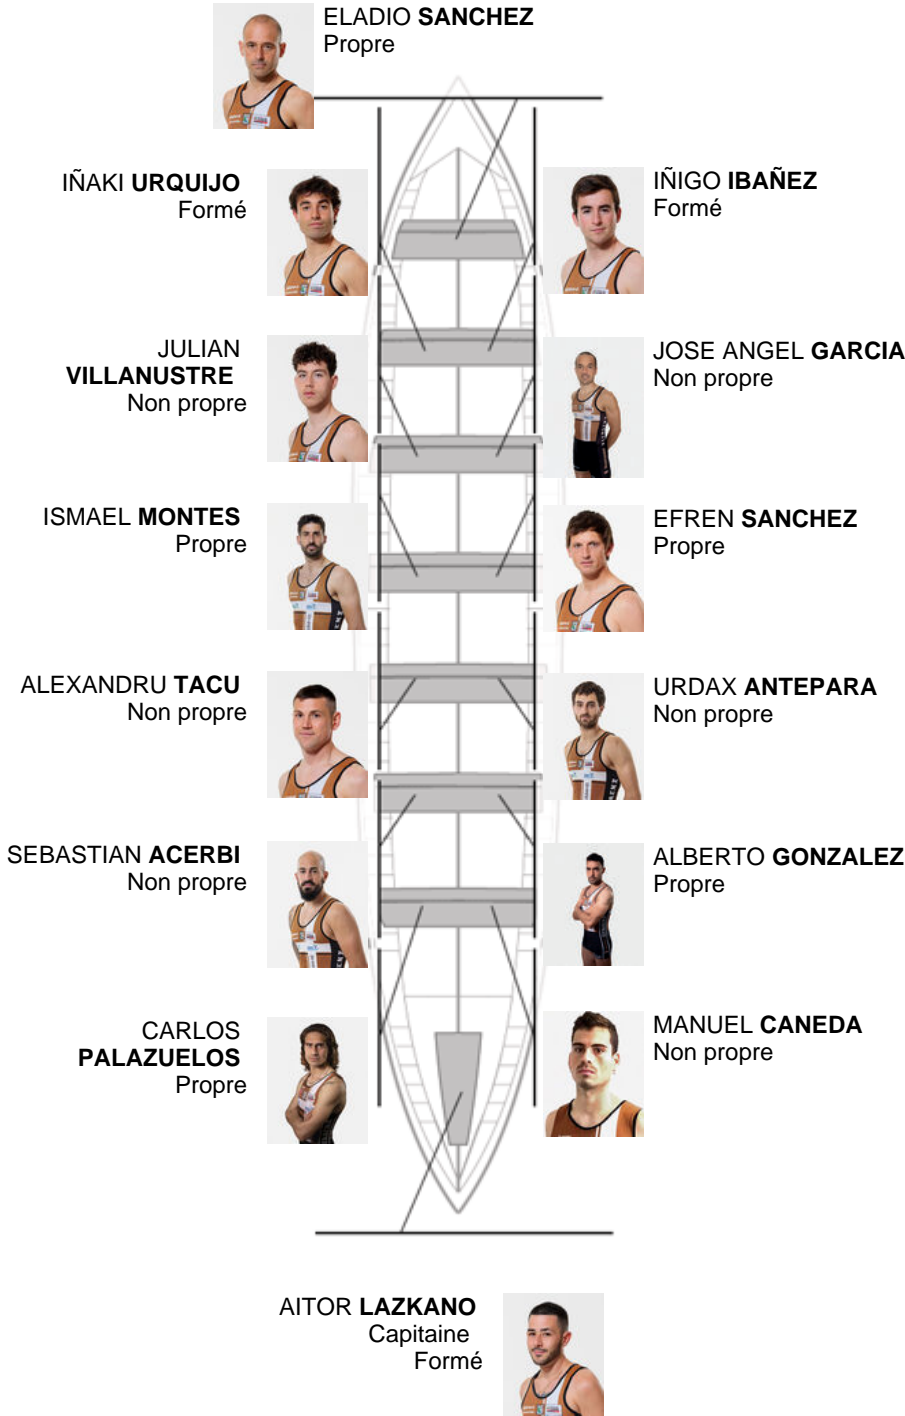

	Club	Temp	Dif	%	Points
2	ZIERBENA BAHIAS DE BIZKAIA	20:04,92	00:06.36	100.53%	11

Coach
DANIEL
PEREZ

Délegué
JOSE LUIS
HERRERIAS
ELOSEGUI

Firma y sello

Supleánts

Remar
~~BENIGNO SOEL~~
~~MANUEL CANEDA~~
Propre