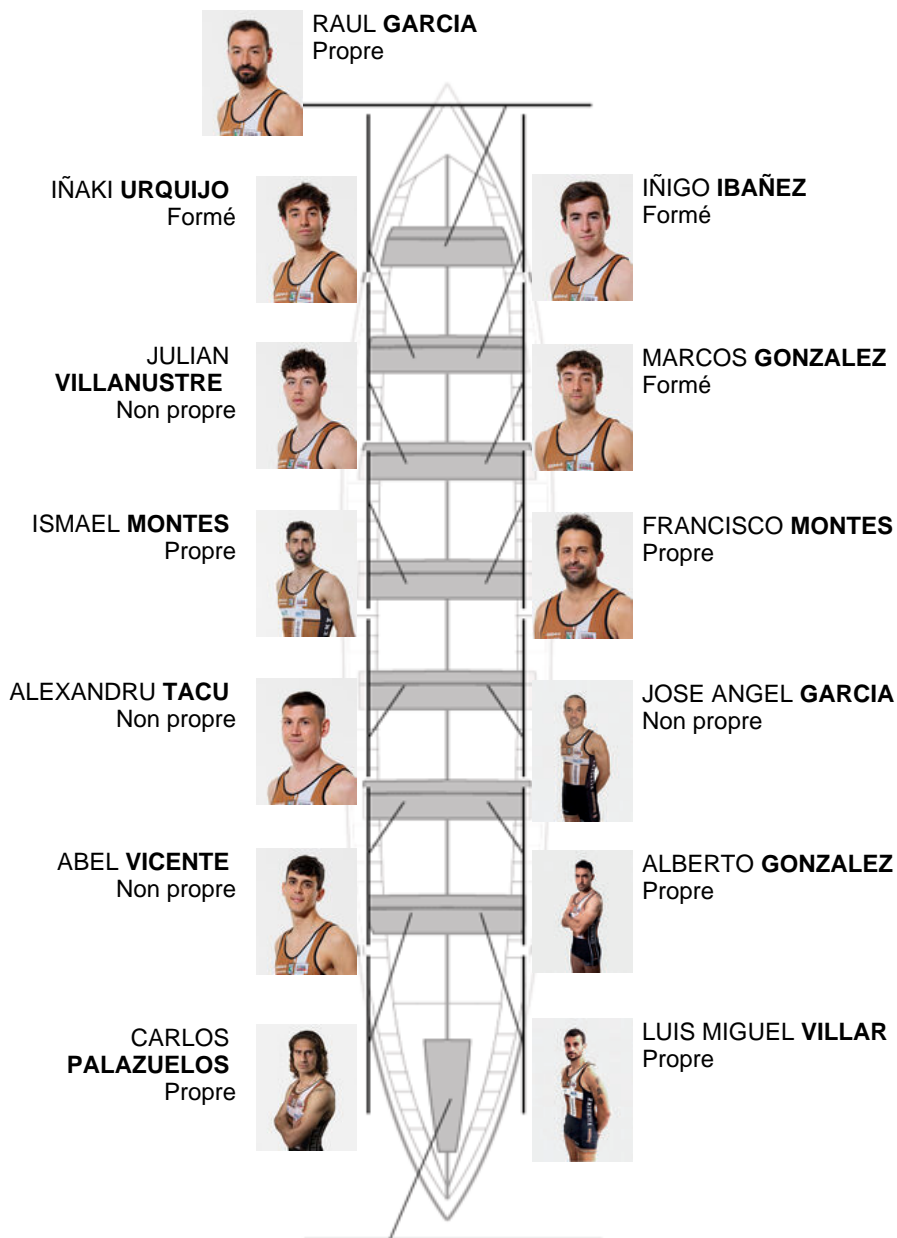

	Club	Temp	Dif	%	Points
5	ZIERBENA BAHIAS DE BIZKAIA	20:38,46	00:26.32	102.17%	8

Coach
DANIEL
PEREZ

Délegué
JOSE LUIS
HERRERIAS
ELOSEGUI

Firma y sello

Supleánts

Rember
SEBASTIAN

Non prope

BORJA GOMEZ
Capitaine
Prope