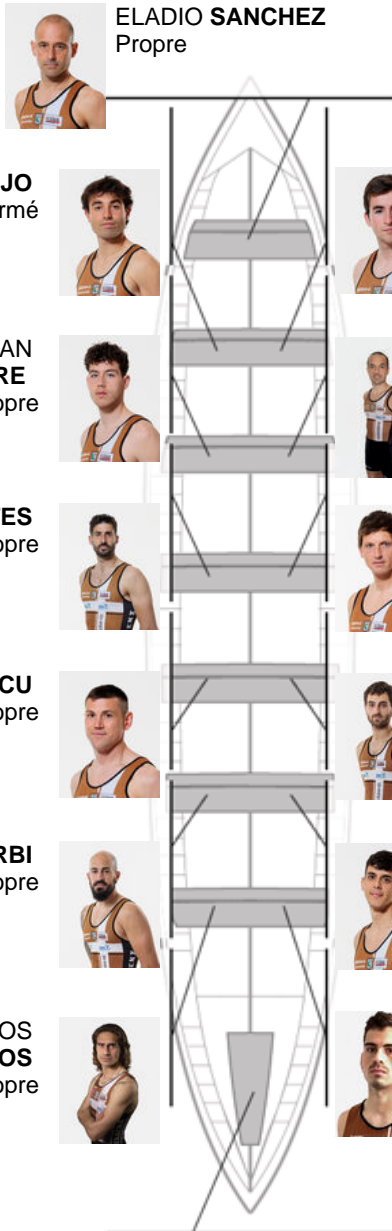

	Club	Temp	Dif	%	Points
3	ZIERBENA BAHIAS DE BIZKAIA	21:22,41	00:19.92	101.57%	10

Coach  
DANIEL  
PEREZ

Délegué  
JOSE LUIS  
HERRERIAS  
ELOSEGUI

Firma y sello

### Supleánts

Remar  
~~BENIGNO SOEL~~  
~~MANUEL PEREZ~~  
Propre

ELADIO SANCHEZ  
Propre

IÑAKI URQUIJO  
Formé

IÑIGO IBAÑEZ  
Formé

JULIAN VILLANUSTRE  
Non propre

JOSE ANGEL GARCIA  
Non propre

ISMAEL MONTES  
Propre