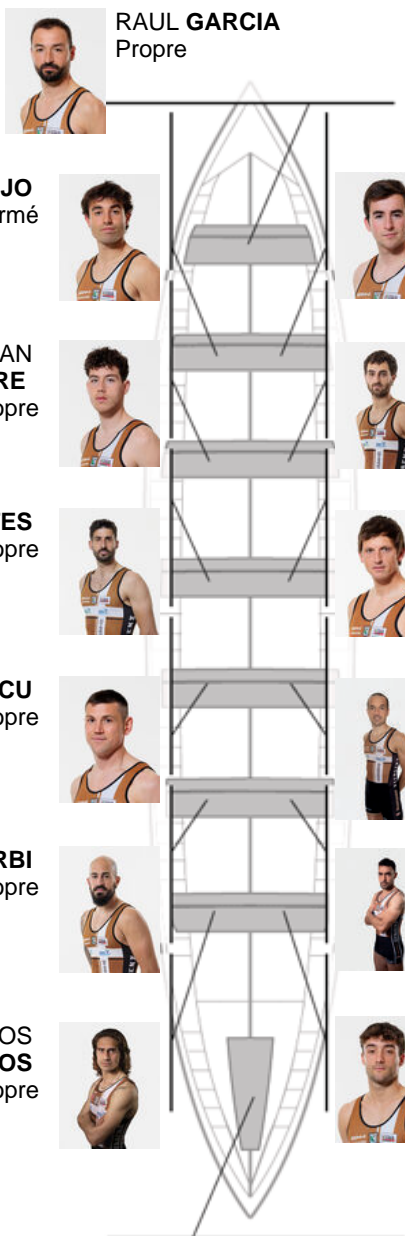

	<b>Club</b>	<b>Temp</b>	<b>Dif</b>	<b>%</b>	<b>Points</b>
4	ZIERBENA BAHIAS DE BIZKAIA	20:57,24	00:21.92	101.77%	9

Coach  
**DANIEL PEREZ**

Délegué  
**JOSE LUIS HERRERIAS ELOSEGUI**

Firma y sello

### Supleánts

**Remour**  
**AITOR ELOSEGUI**  
**Non propre**

**BORJA GOMEZ**  
Capitaine  
Propre

**Formé:3**  
**Prope: 6**  
**Non prope: 5**