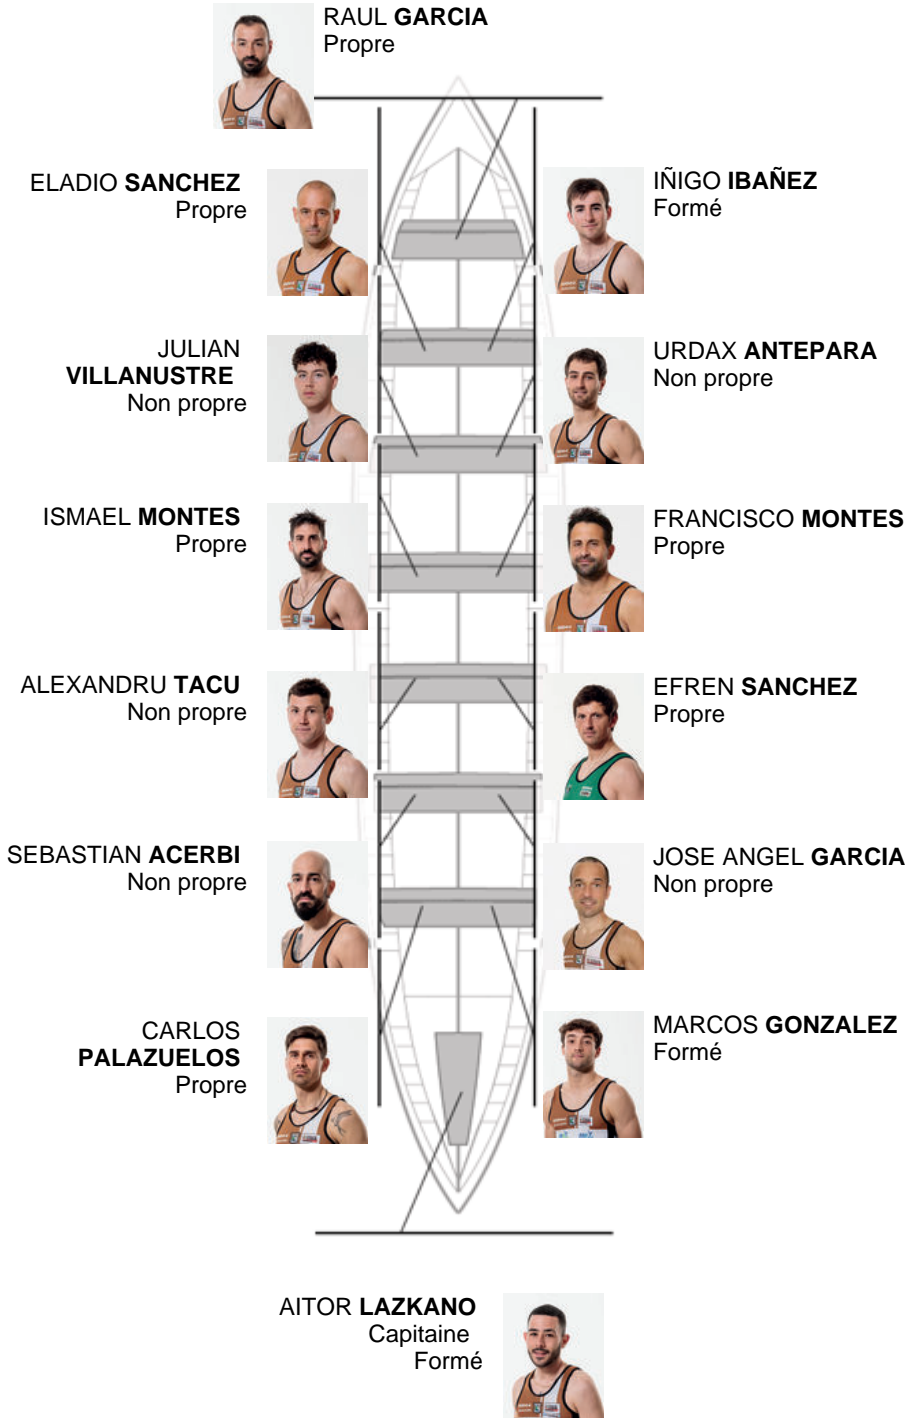

	Club	Temp	Dif	%	Points
2	ZIERBENA BAHIAS DE BIZKAIA	19:29,44	00:02.52	100.21%	11

Coach  
DANIEL  
PEREZ

Délegué  
JOSE LUIS  
HERRERIAS  
ELOSEGUI

Firma y sello

Supleánts

Remeur  
~~MIQUEL~~  
~~MIGUEL~~  
Non propre