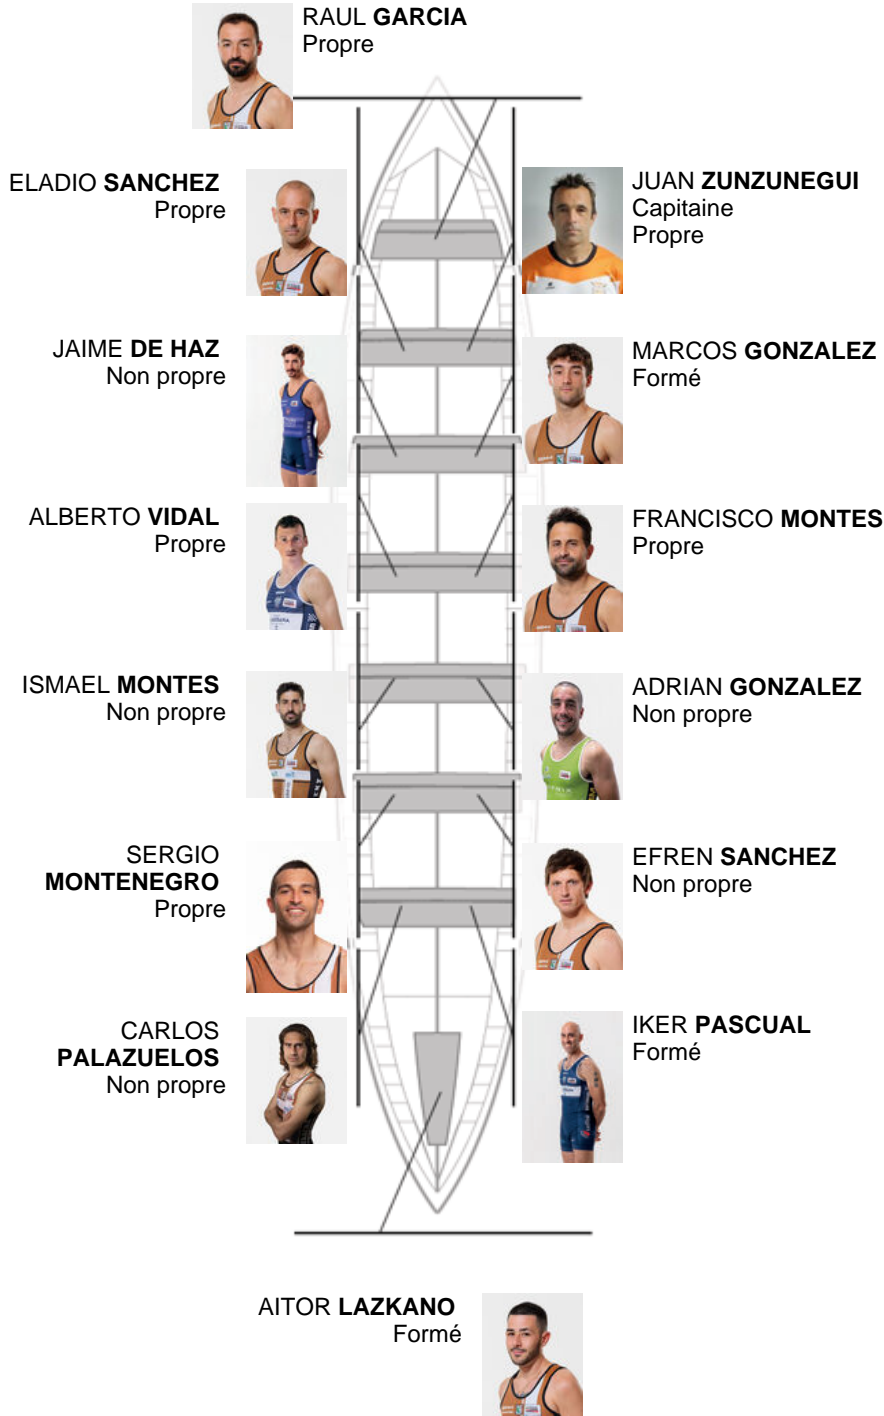

	Club	Temp	Dif	%	Points
5	ZIERBENA BAHIAS DE BIZKAIA	19:32,80	00:11.36	100.97%	8

Coach
JUAN
ZUNZUNEGI

Délegué
JOSE MANUEL
ORTIZ TAJADA

Firma y sello

Supleánts

Remor
~~ALBERTO CARRUME~~
ALBERTO CARRUME
Non propre