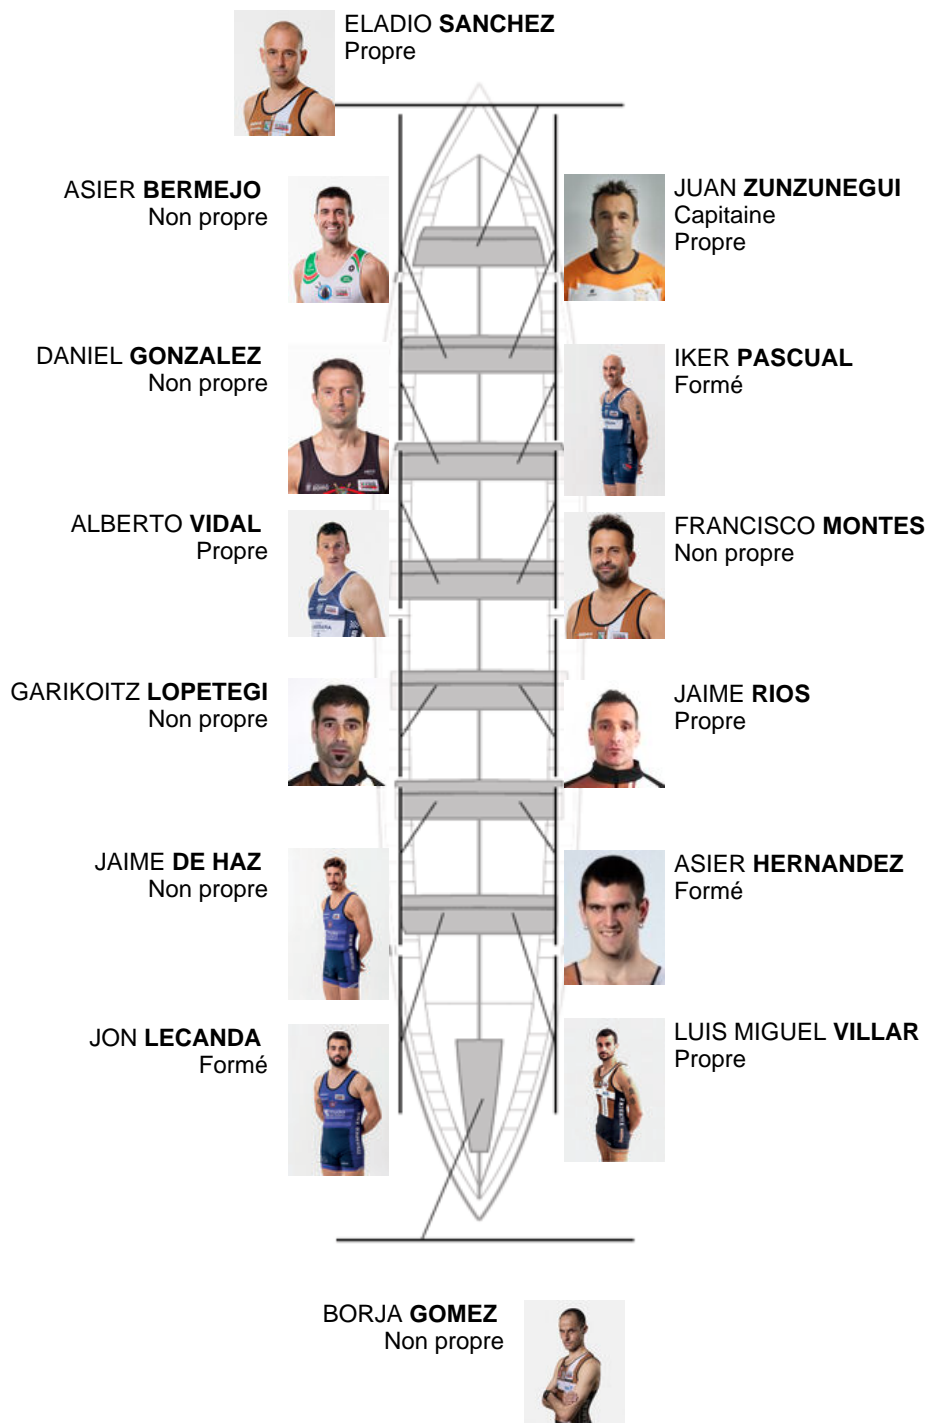

	Club	Temp	Dif	%	Points
7	ZIERBENA BAHIAS DE BIZKAIA	20:43,86	00:31.50	102.59%	6

Coach
JUAN
ZUNZUNEGI

Délegué
JOSE MANUEL
ORTIZ TAJADA

Firma y sello

Supleánts

Rembour
~~ASIER BERMEJO~~
~~ASIER BERMEJO~~

Non propre