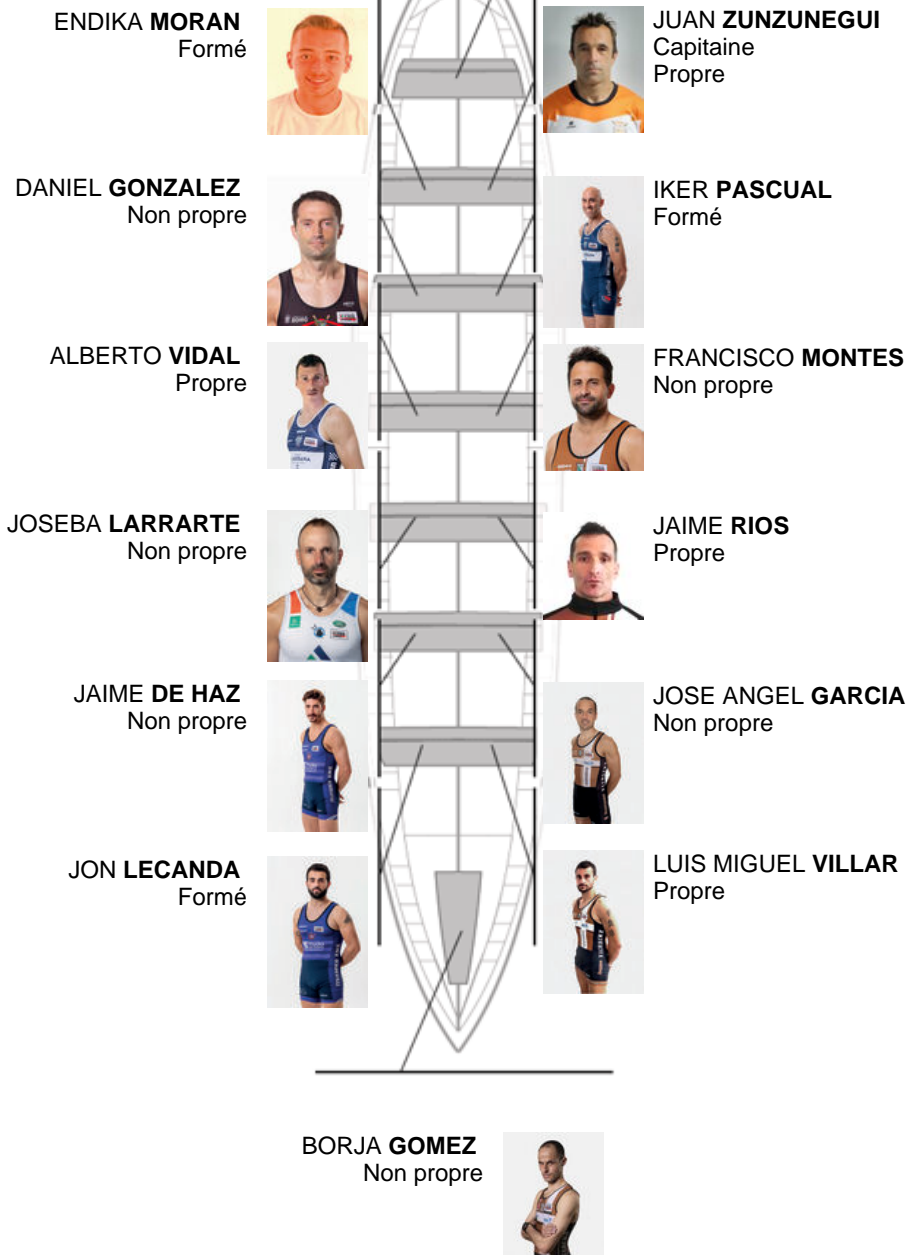

	Club	Temp	Dif	%	Points
3	ZIERBENA BAHIAS DE BIZKAIA	19:25,56	00:08.90	100.76%	10

Coach
JUAN
ZUNZUNEGI

Délegué
JOSE MANUEL
ORTIZ TAJADA

Firma y sello

ELADIO SANCHEZ
Propre

Supleánts

Rembur
~~ELADIO SANCHEZ~~
~~ELADIO SANCHEZ~~
Non propre