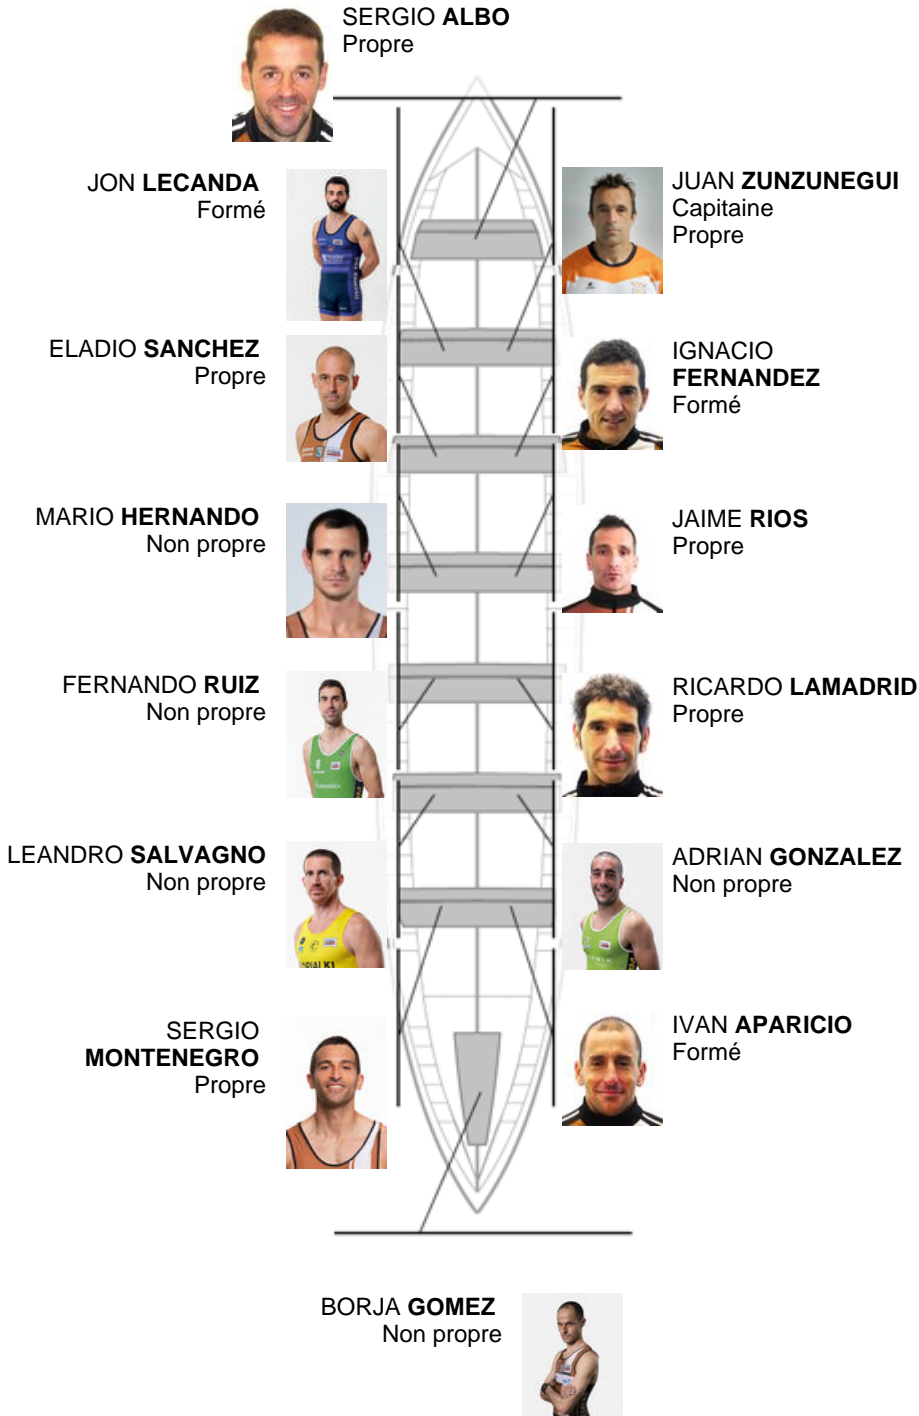

	Club	Temp	Dif	%	Points
7	ZIERBENA BAHIAS DE BIZKAIA	20:45,18	01:00.86	105.13%	6

Coach
JUAN
ZUNZUNEGI

Délegué
JOSE MANUEL
ORTIZ TAJADA

Firma y sello

Supleánts

Remor
BORBORQUEL
BORBORQUEL

Non prope

Formé:3