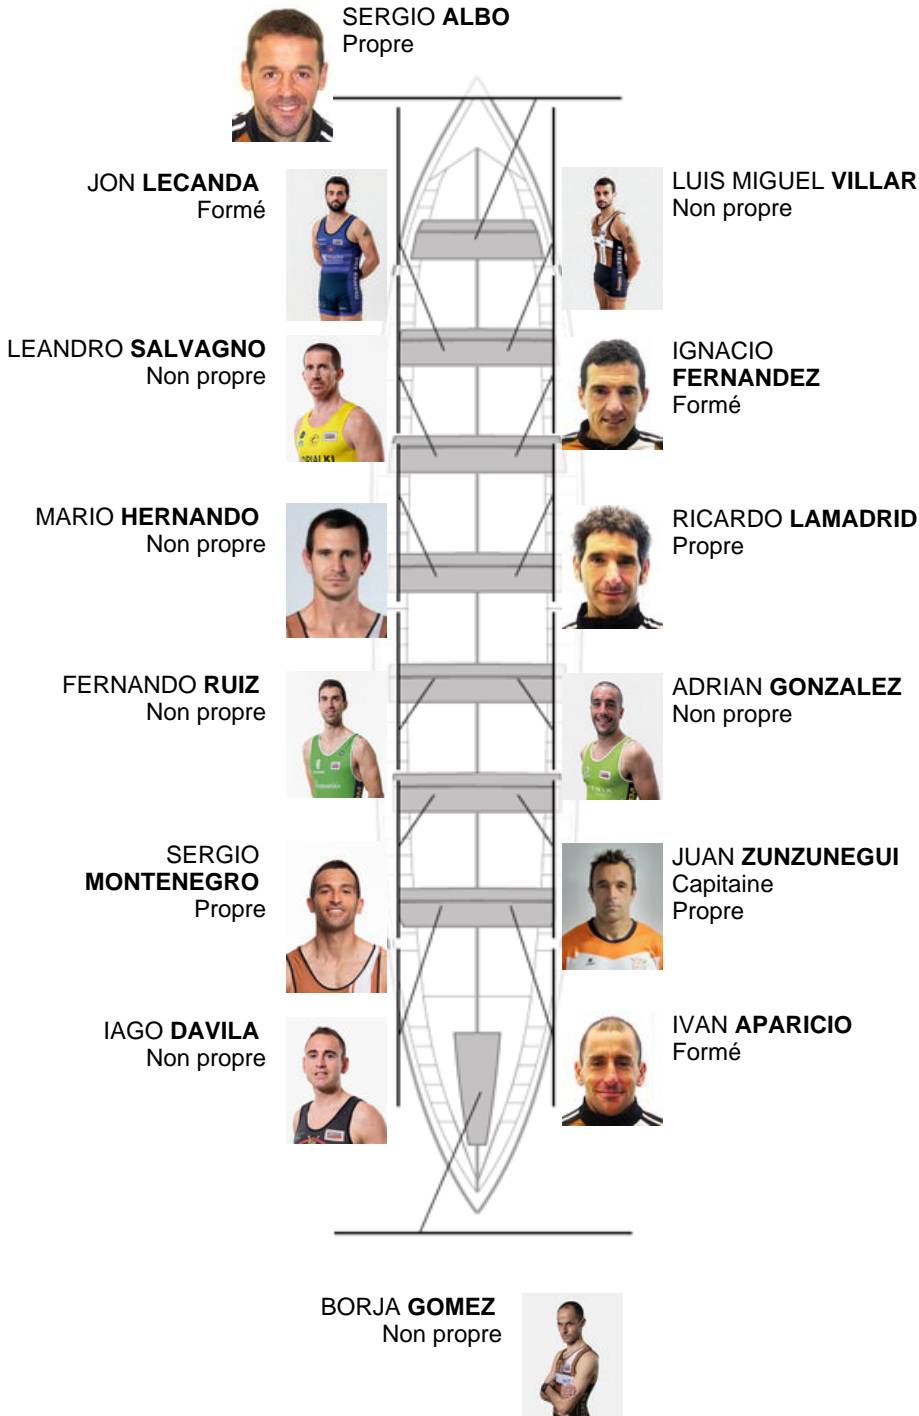

	Club	Temp	Dif	%	Points
11	ZIERBENA BAHIAS DE BIZKAIA	20:11,60	00:39.40	103.36%	2

Coach
JUAN
ZUNZUNEGI

Délegué
JOSE MANUEL
ORTIZ TAJADA

Firma y sello

Supleánts

Rembur
BORJA GOMEZ
Non propre

Formé:3
Prope: 4
Non propre: 7