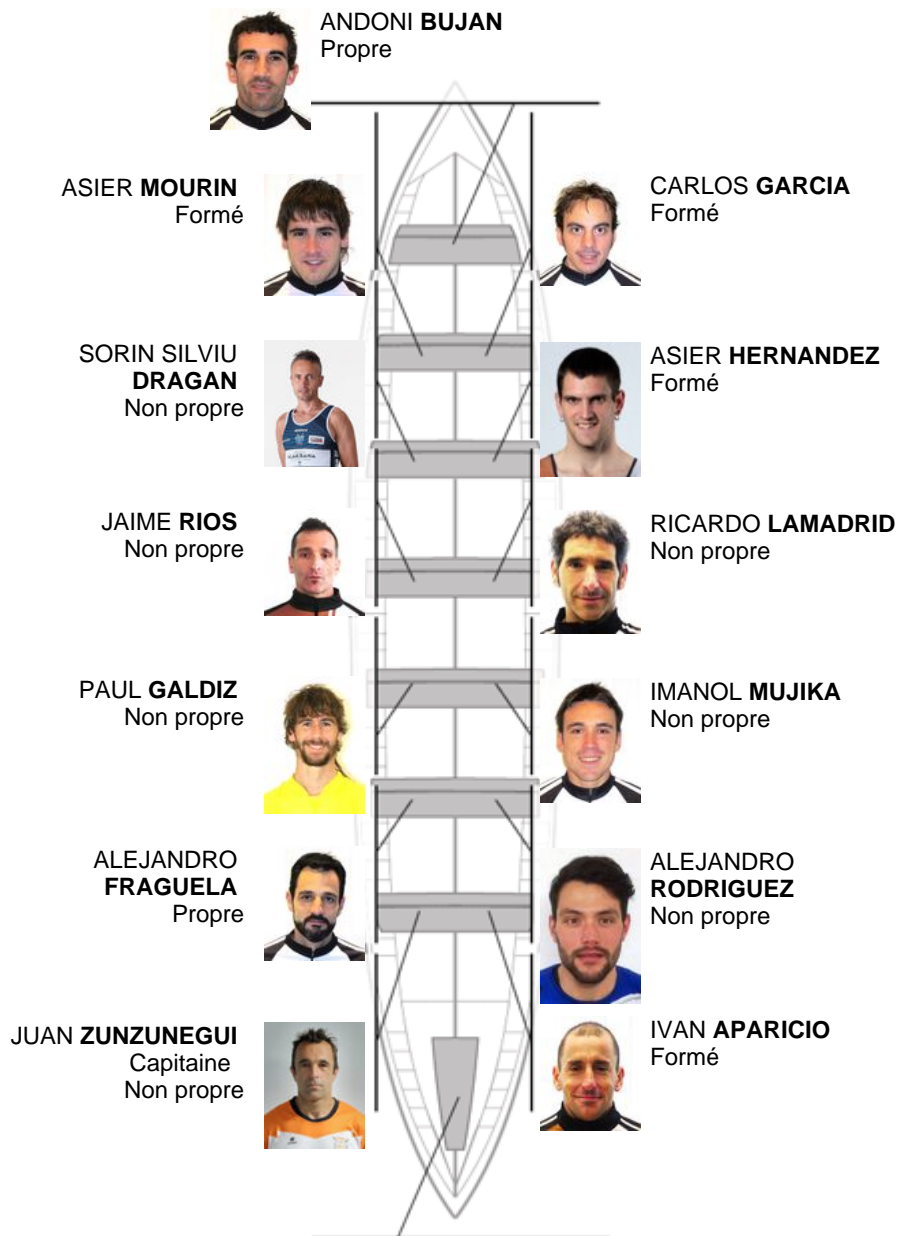

	Club	Temp	Dif	%	Points
10	ZIERBENA BAHIAS DE BIZKAIA	19:59,24	00:26.92	102.29%	3

Coach
JUAN
ZUNZUNEGI

Délegué
JOSE MANUEL
ORTIZ TAJADA

Firma y sello

Supleánts

Remor
~~MARIANO~~
~~SUELO~~

Non propre

IKER GIMENO
Non propre