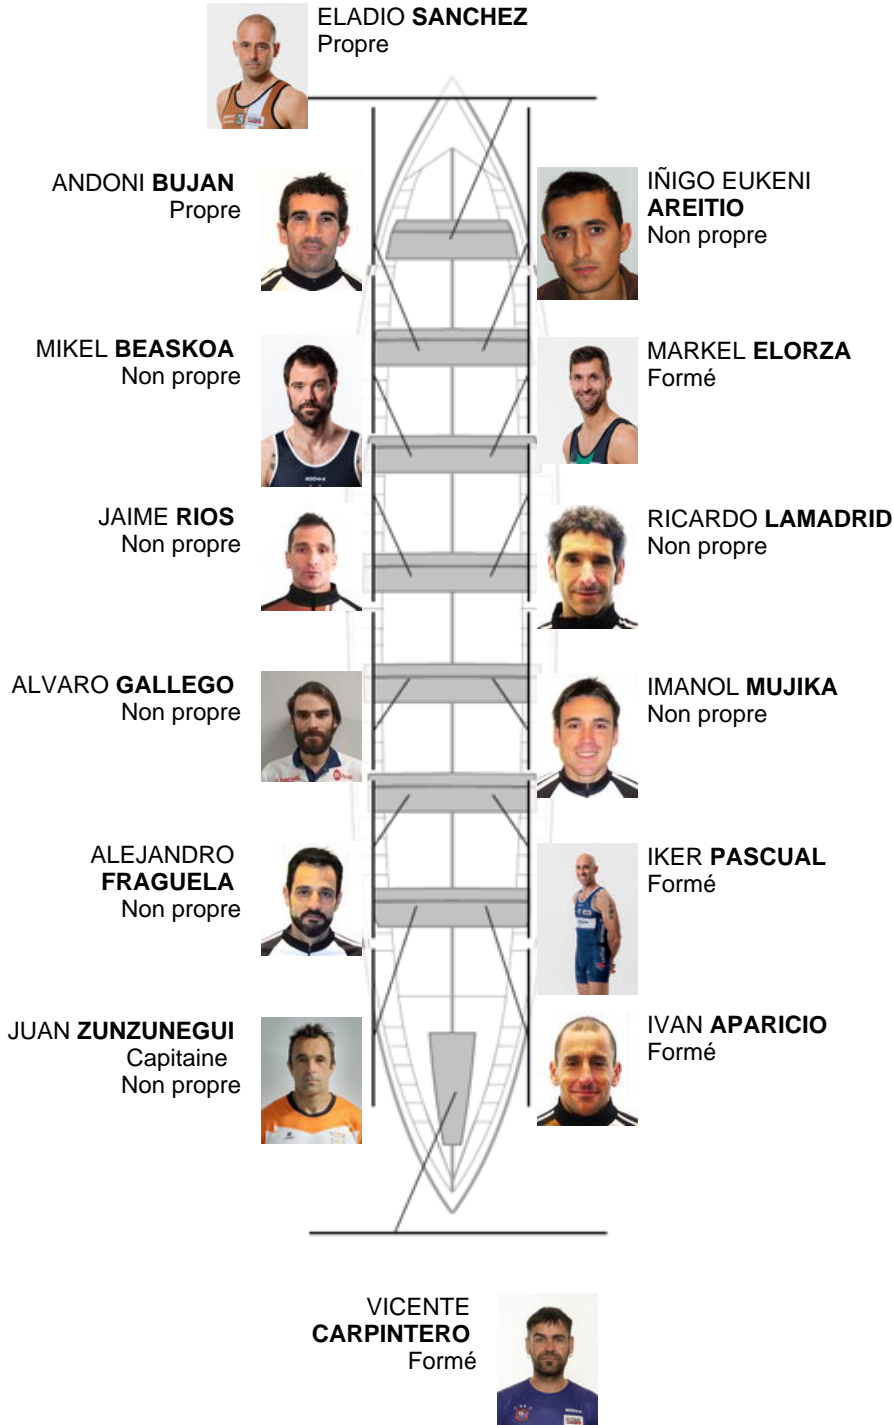

	Club	Temp	Dif	%	Points
6	ZIERBENA BAHIAS DE BIZKAIA	19:44,30	00:17.06	101.46%	7

Coach
**JUAN
ZUNZUNEGI**

Délegué
**JOSE MANUEL
ORTIZ TAJADA**

Firma y sello

Supleánts

Remeur
**SERGIO
GARCIA**
Non propre
Formé