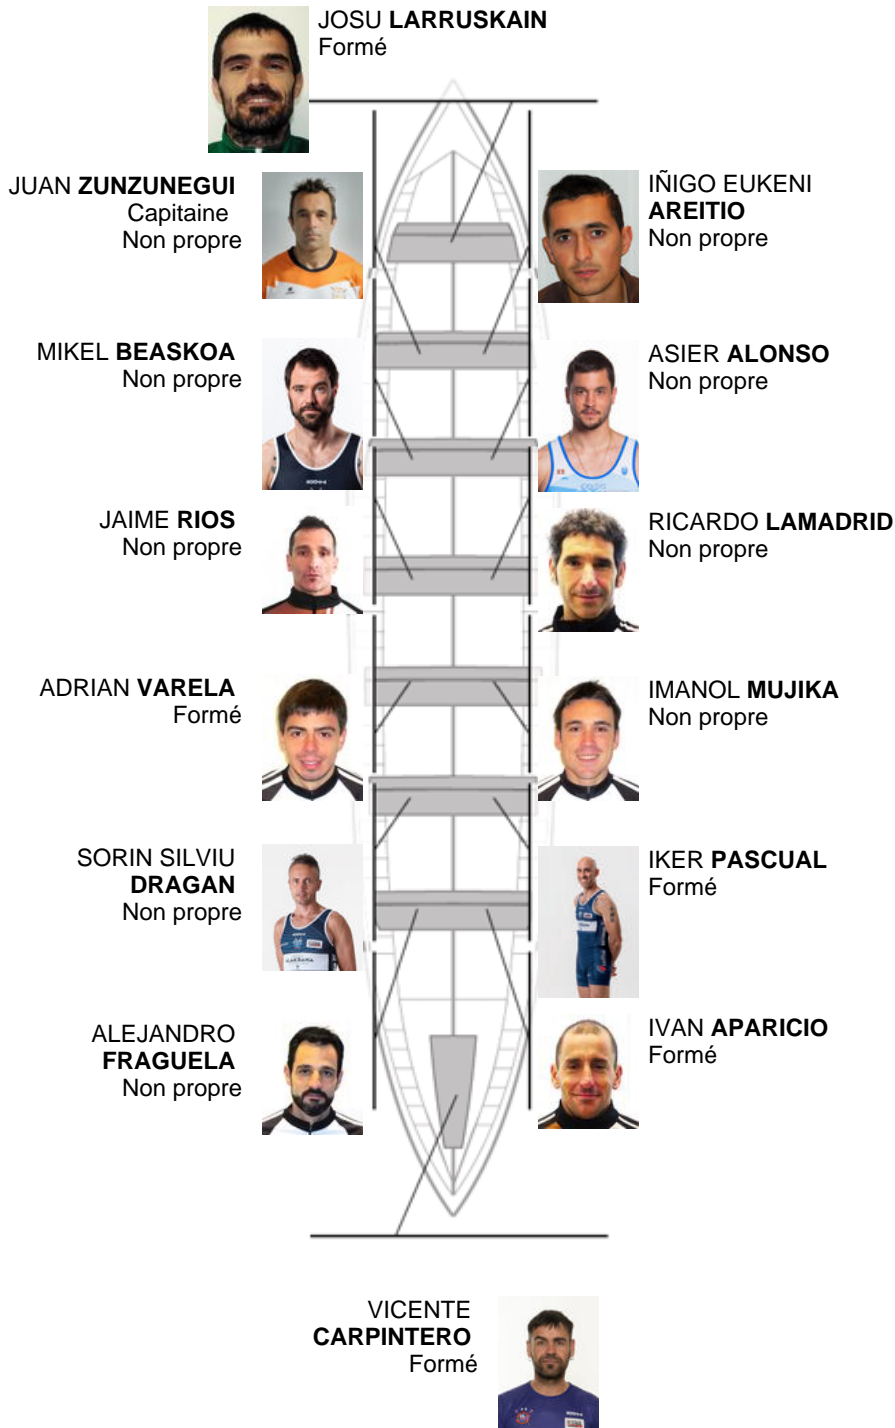

Coach  
JUAN  
ZUNZUNEGI

Délegué  
JOSE MANUEL  
ORTIZ TAJADA

Firma y sello

### Supleánts

Remou  
~~ALONSO~~  
~~ALONSO~~  
GARCIA  
Non propre  
Formé

**Formé:5**  
**Prope:**  
**Non propre: 9**