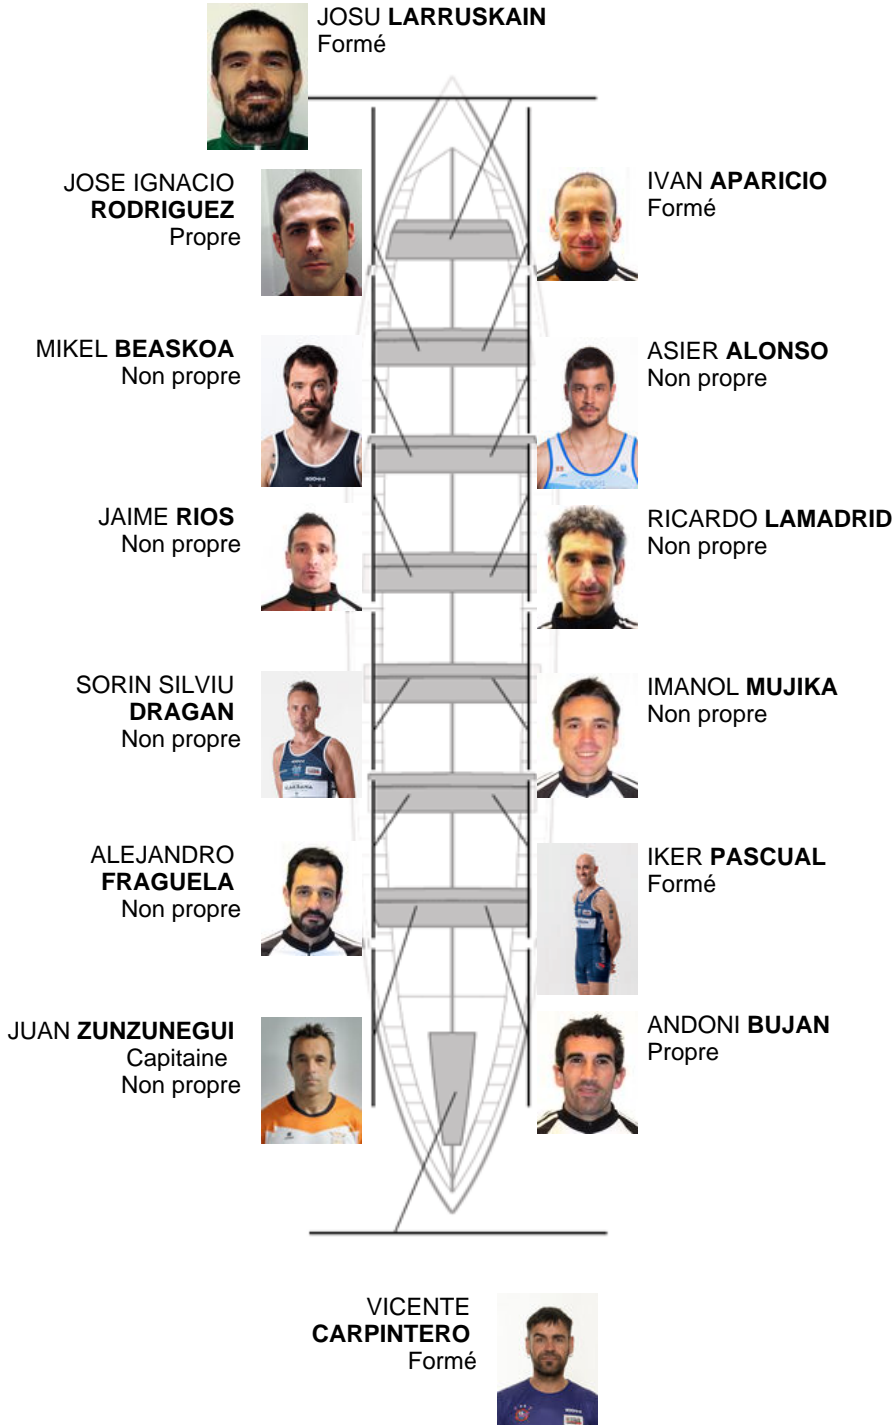

	Club	Temp	Dif	%	Points
8	ZIERBENA BAHIAS DE BIZKAIA	19:46,60	00:22.18	101.90%	5

Coach
JUAN
ZUNZUNEGI

Délegué
JOSE LUIS
HERRERIAS
ELOSEGUI

Firma y sello

Supleánts

Remor
~~BUKONI~~
GARCIA
Non propre
Formé

Formé:4
Prope: 2
Non propre: 8