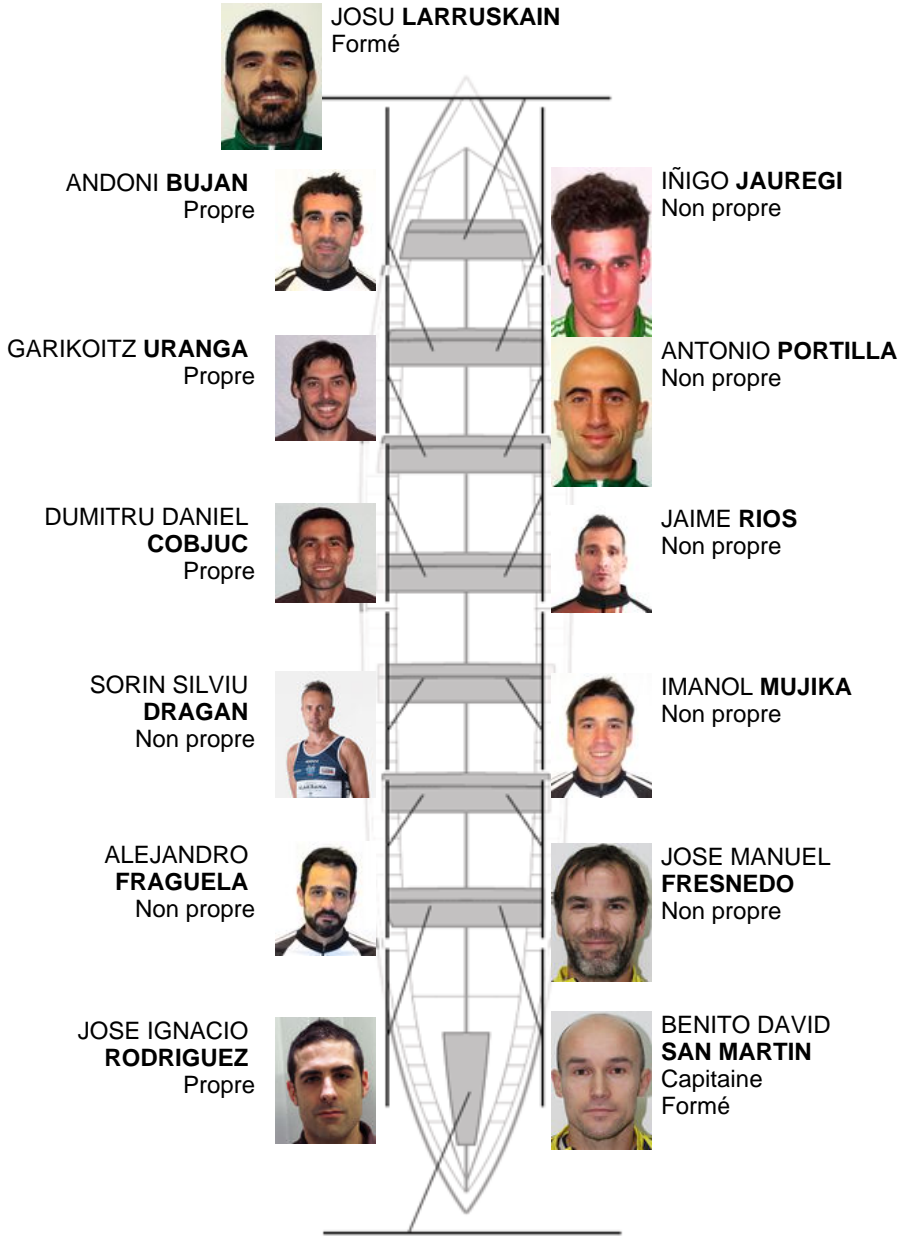

| | Club | Temp | Dif | % | Points |
|---|----------------------------|----------|-----|---------|--------|
| 1 | ZIERBENA BAHIAS DE BIZKAIA | 20:59,32 | | 100.00% | 5 |

Coach
PATXI
FRANCES

Délegué
JOSE MANUEL
ORTIZ TAJADA

Firma y sello

Supleánts

Rembour
~~SENKENS~~
~~ALBEROS~~
GARCIA
Non propre
Formé

VICENTE CARPINTERO
Formé

Formé:3

Prope: 4

Non propre: 7