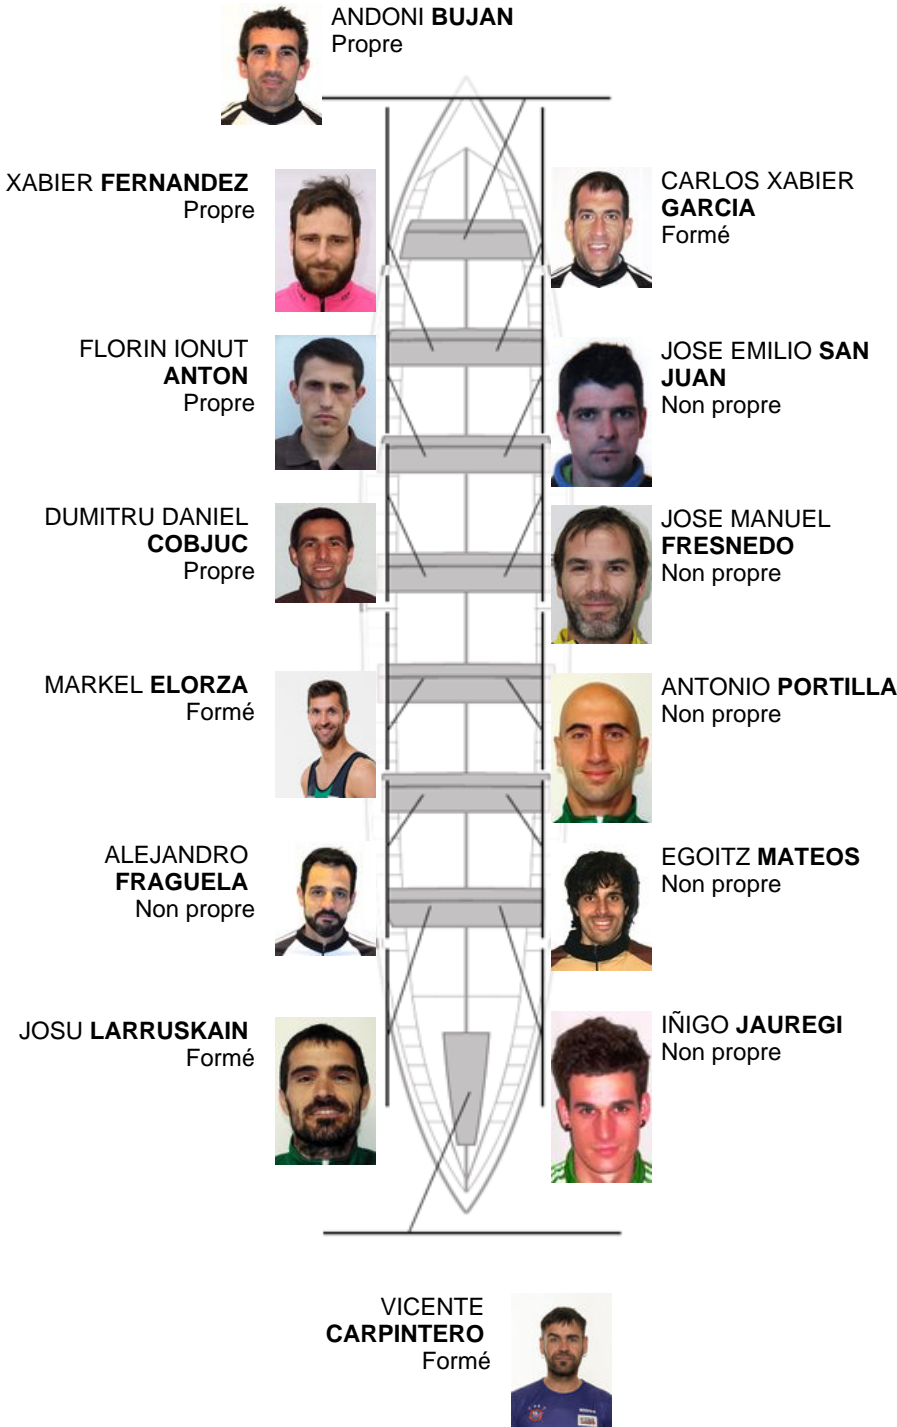

	Club	Temp	Dif	%	Points
12	ZIERBENA BAHIAS DE BIZKAIA	20:24,46	00:54.30	104.64%	1

Coach
PATXI
FRANCES

Roberto Alvarez Elorza

Roberto
Alvarez Elorza

Firma y sello

Supleánts

Remar
~~ALONSO~~
~~ALONSO~~
Non propre