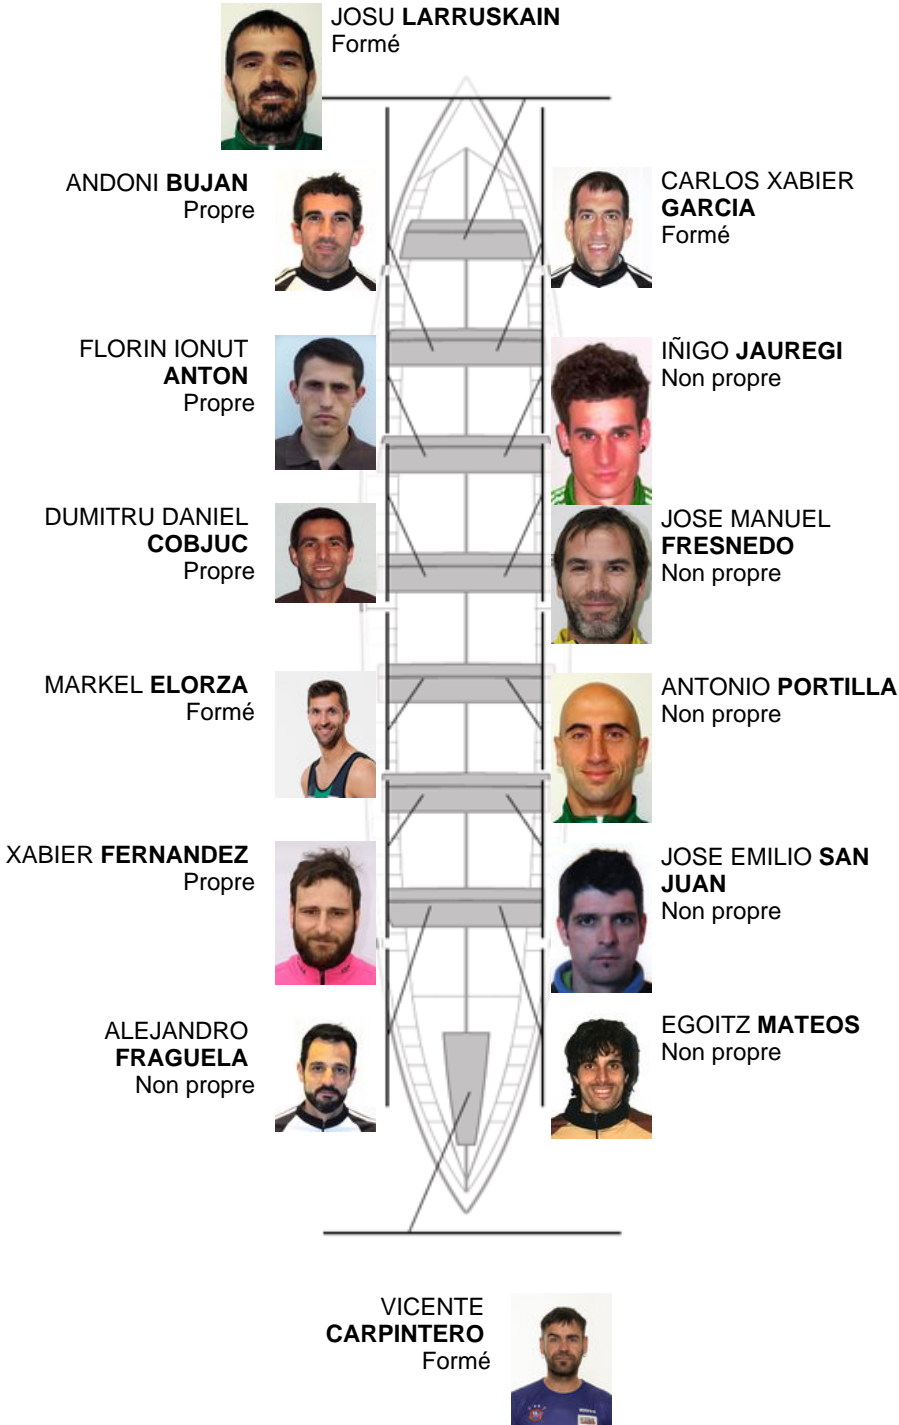

	Club	Temp	Dif	%	Points
12	ZIERBENA BAHIAS DE BIZKAIA	20:55,48	00:49.65	104.11%	1

Coach
PATXI
FRANCES

Délegué
JOSE LUIS
HERRERIAS
ELOSEGUI

Firma y sello

Supleánts

Remon
DE LA
HOZ
DE LA
HOZ

Non propre

Formé:4