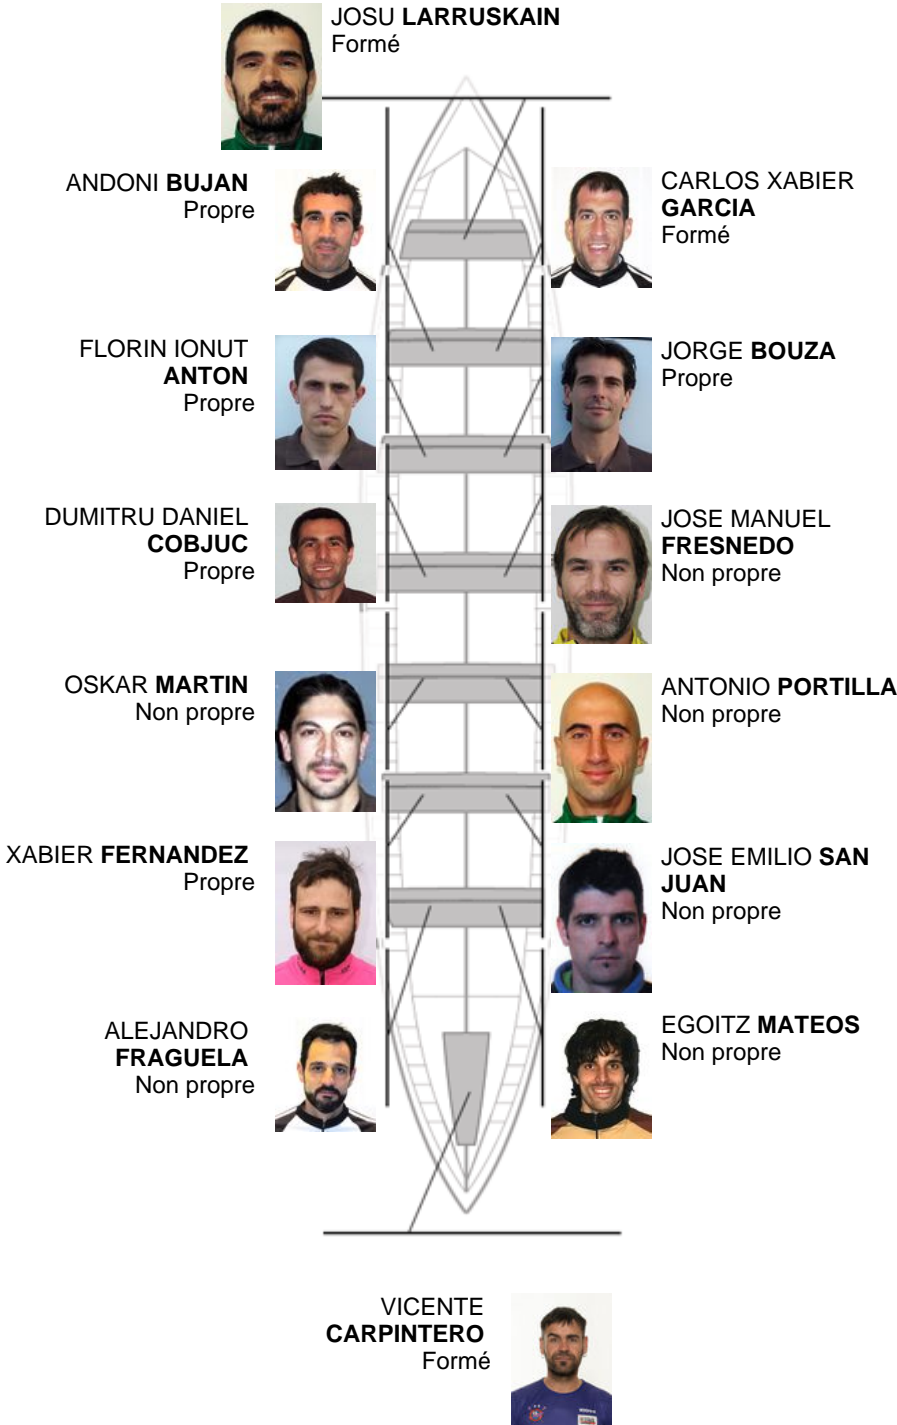

	Club	Temp	Dif	%	Points
11	ZIERBENA BAHIAS DE BIZKAIA	21:24,04	00:56.99	104.64%	2

Coach
PATXI
FRANCES

Délegué
JOSE LUIS
HERRERIAS
ELOSEGUI

Firma y sello

Supleánts

Remar
~~XXXXXXXXXX~~
DE LA
TORRE

Non propre