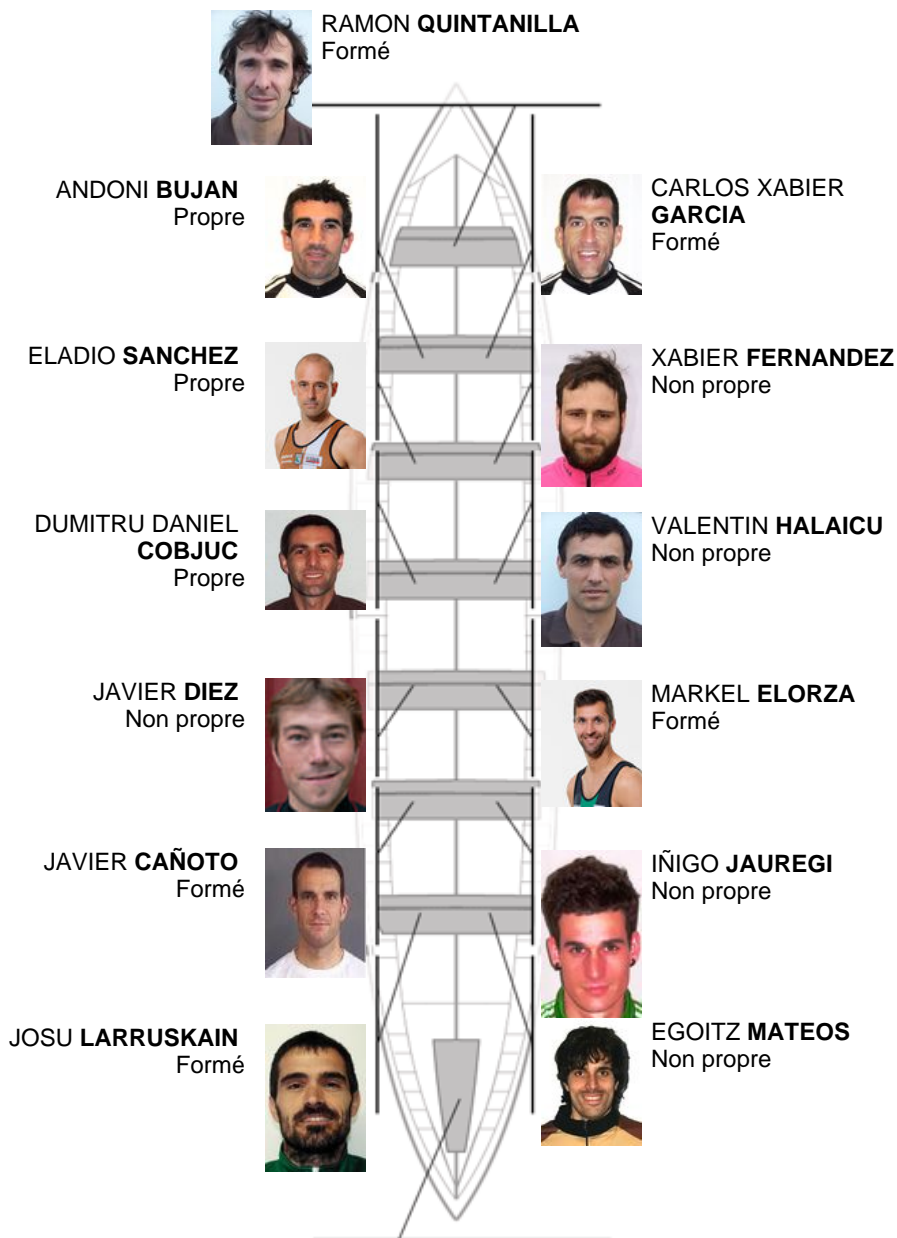

	Club	Temp	Dif	%	Points
2	ZIERBENA BAHIAS DE BIZKAIA	21:18,16	00:06.02	100.47%	4

Coach  
PATXI  
FRANCES

Délegué  
JOSE LUIS  
HERRERIAS  
ELOSEGUI

Firma y sello

### Supleánts

Ramón  
QUINTANILLA  
Formé

Non propre

JOSEBA ARBONA  
Non propre

Formé:5

Prope: 3

Non propre: 6