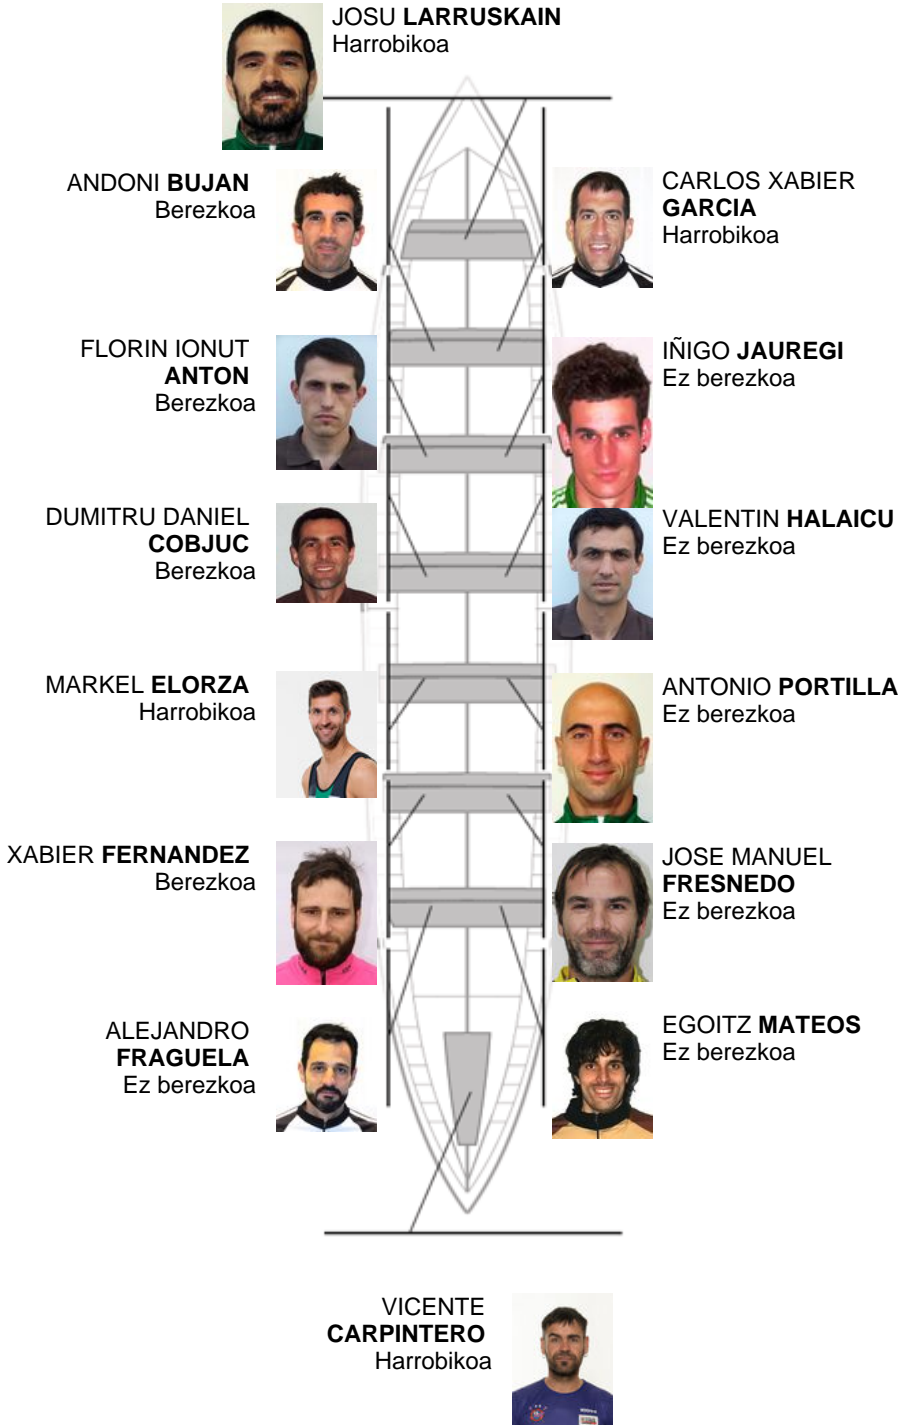

	Kluba	Denbora	Alde	%	Puntuak
8	ZIERBENA BAHIAS DE BIZKAIA	19:56,84	00:42.90	103.71%	5

Entrenatzailea  
PATXI  
**FRANCES**

Roberto Alvarez Elorza

Ordezkarria  
Roberto  
**Alvarez Elorza**

Firma y sello

**Ordezkarriak**

Ordezkarria  
**ROBERTO ALVAREZ ELORZA**  
Ez berezkoa

**Harrobikoak: 4**  
**Berezkoak: 4**  
**Ez berezkoak: 6**