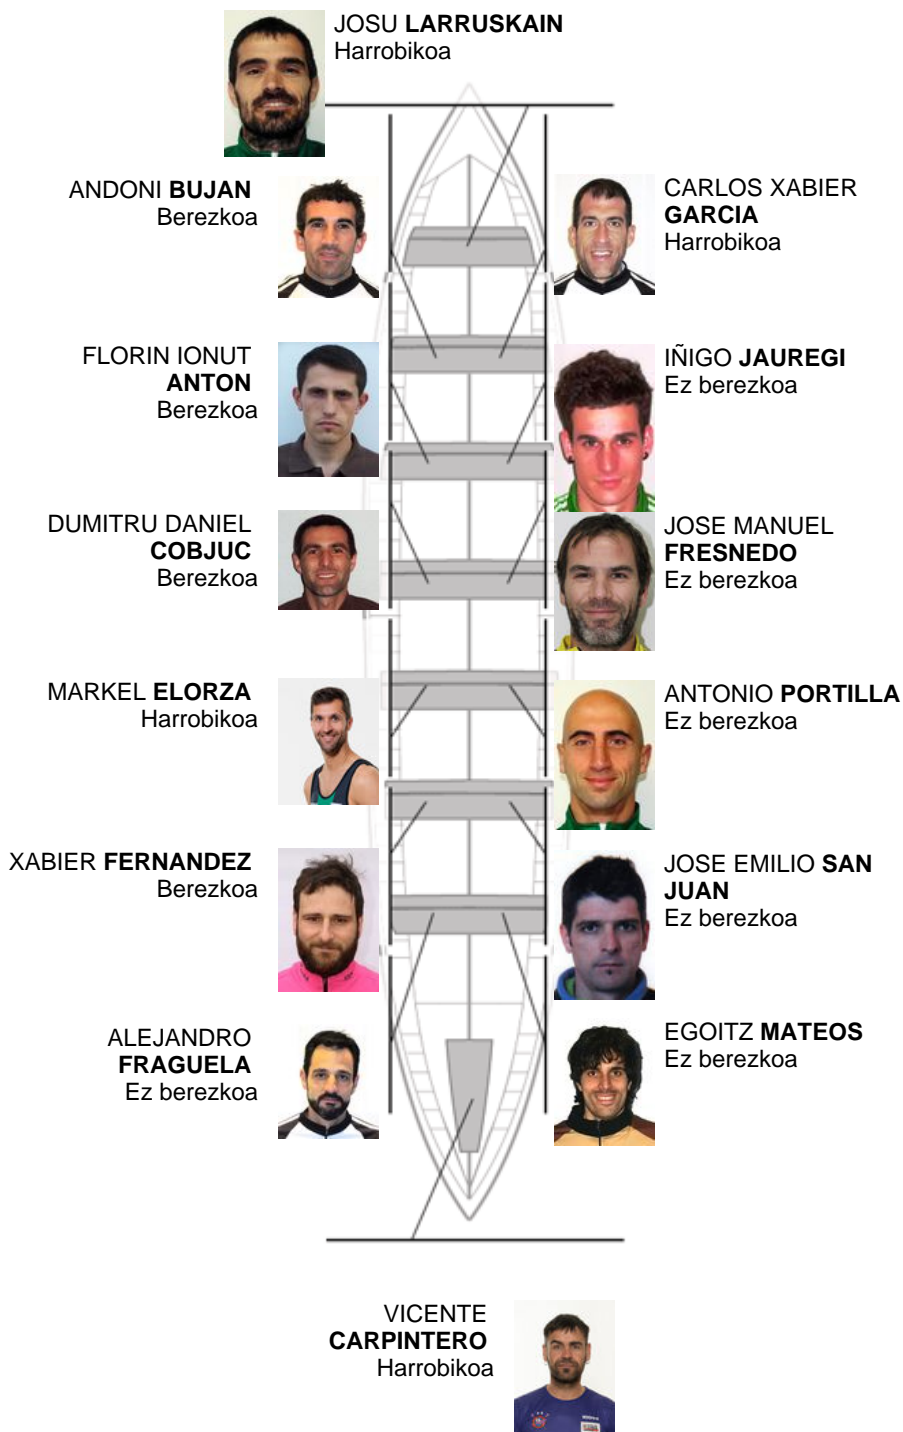

	Kluba	Denbora	Alde	%	Puntuak
12	ZIERBENA BAHIAS DE BIZKAIA	20:55,48	00:49.65	104.11%	1

Entrenatzailea
**PATXI
FRANCES**

Ordezkaria
**JOSE LUIS
HERRERIAS
ELOSEGUI**

Firma y sello

Ordezkaririk

Artacilaria
**DE LA
DE LA**

Ez berezkoa

Harrobikoak:4

Berezkoak: 4

Ez berezkoak: 6