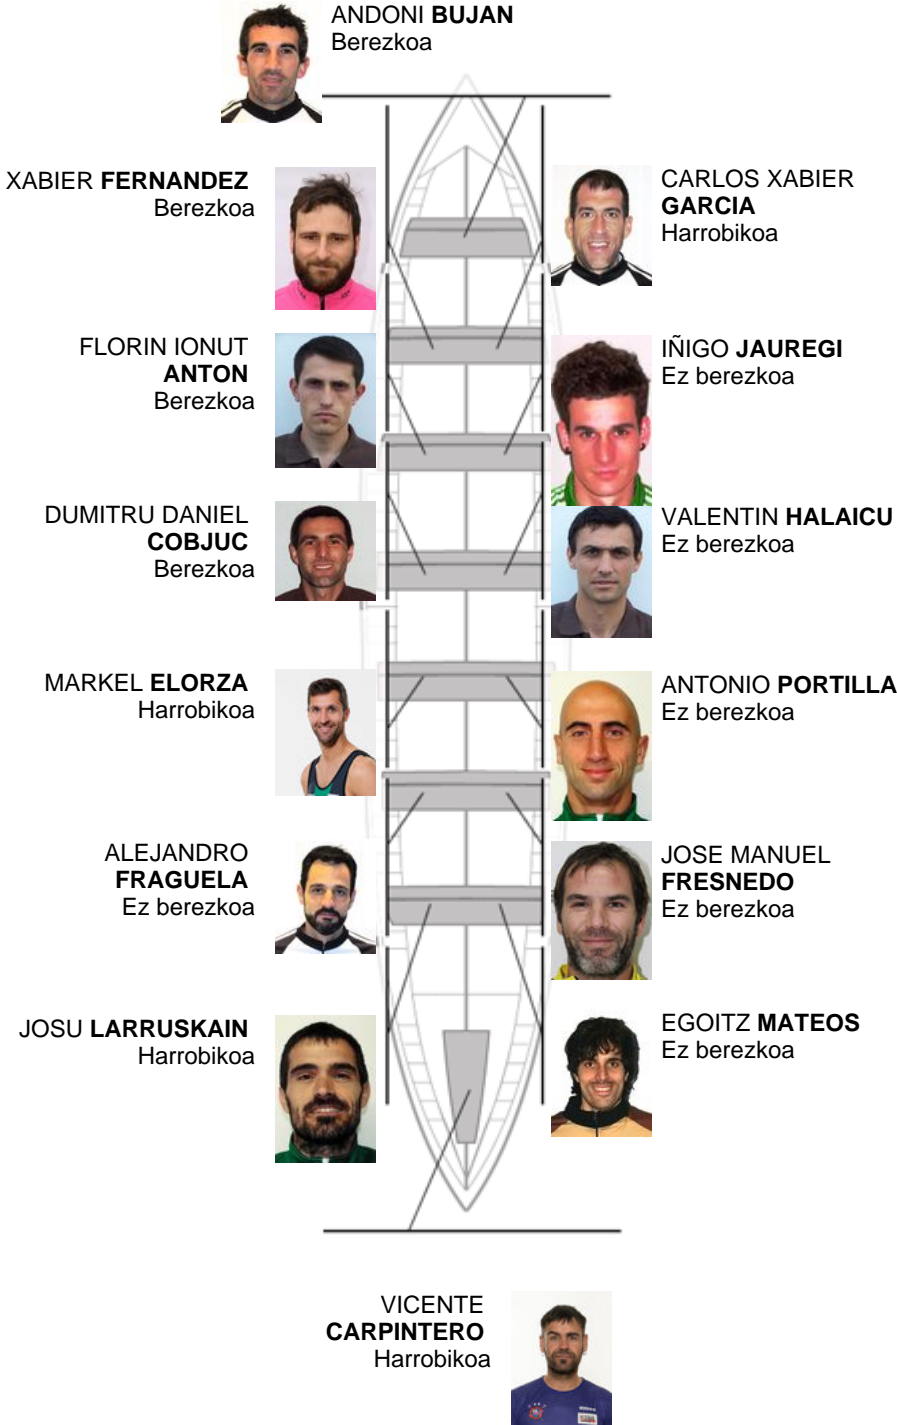

	Kluba	Denbora	Alde	%	Puntuak
12	ZIERBENA BAHIAS DE BIZKAIA	21:02,94	00:44.70	103.66%	1

Entrenatzailea
PATXI
FRANCES

Roberto Álvarez Elorza

Roberto
Álvarez Elorza

Firma y sello

Ordezkarriak

Antonio
~~ANTONIO~~ MILIO
~~ANTONIO~~ DE LA
~~ANTONIO~~ BIZKAIA

Ez berezkoa

Harrobikoak:4

Berezkoak: 4

Ez berezkoak: 6