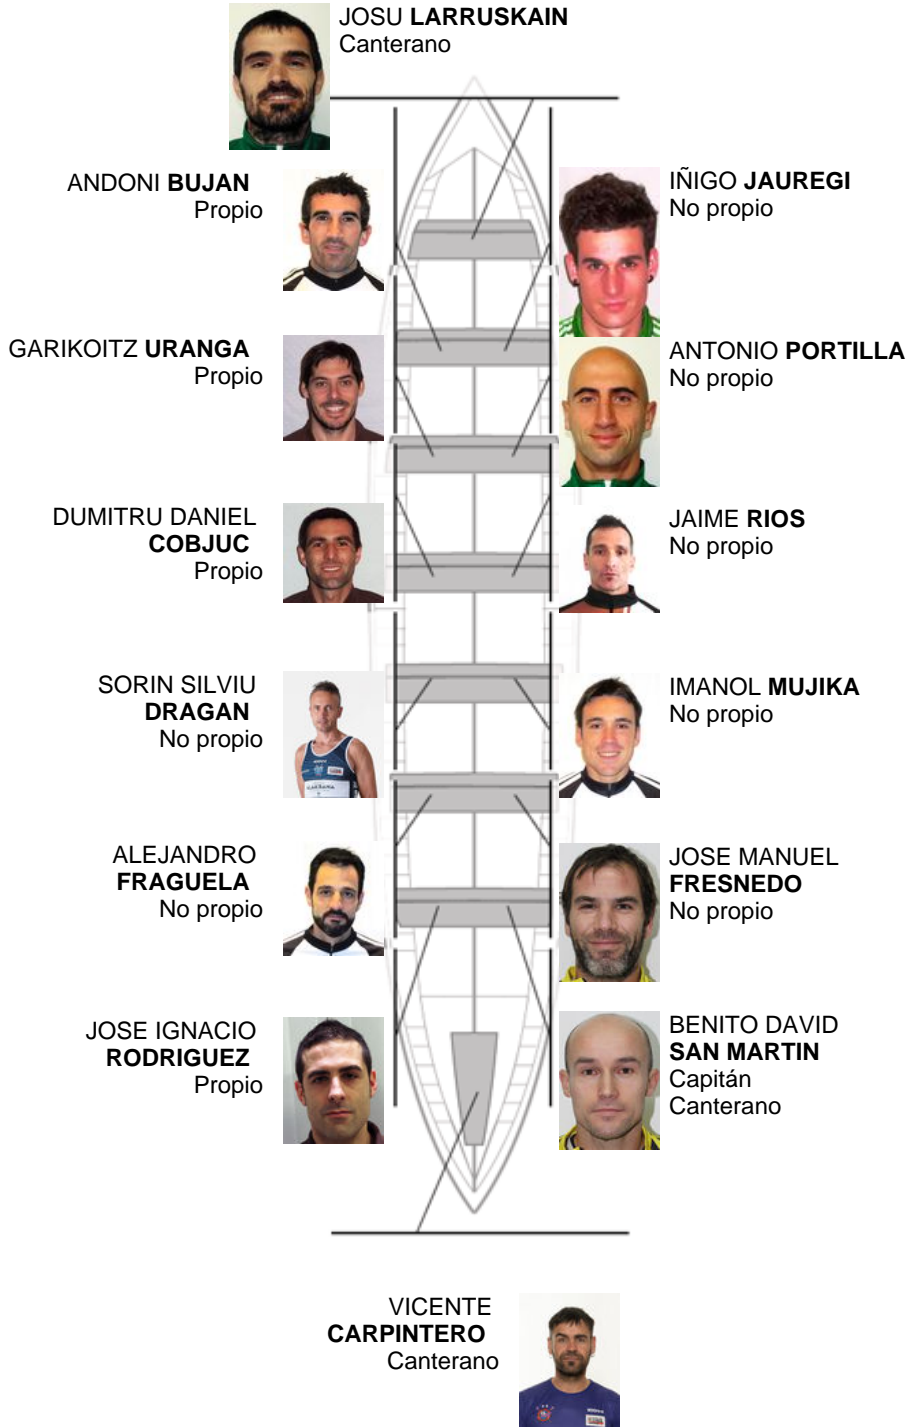

	Club	Tiempo	A favor	%	Puntos
1	ZIERBENA BAHIAS DE BIZKAIA	19:38,44		100.00%	5

Entrenador
PATXI
FRANCES

Delegado
JOSE MANUEL
ORTIZ TAJADA

Firma y sello

Suplentes

Retirado
~~ANTONIO PORTILLA~~
~~GASTON~~
Suplente