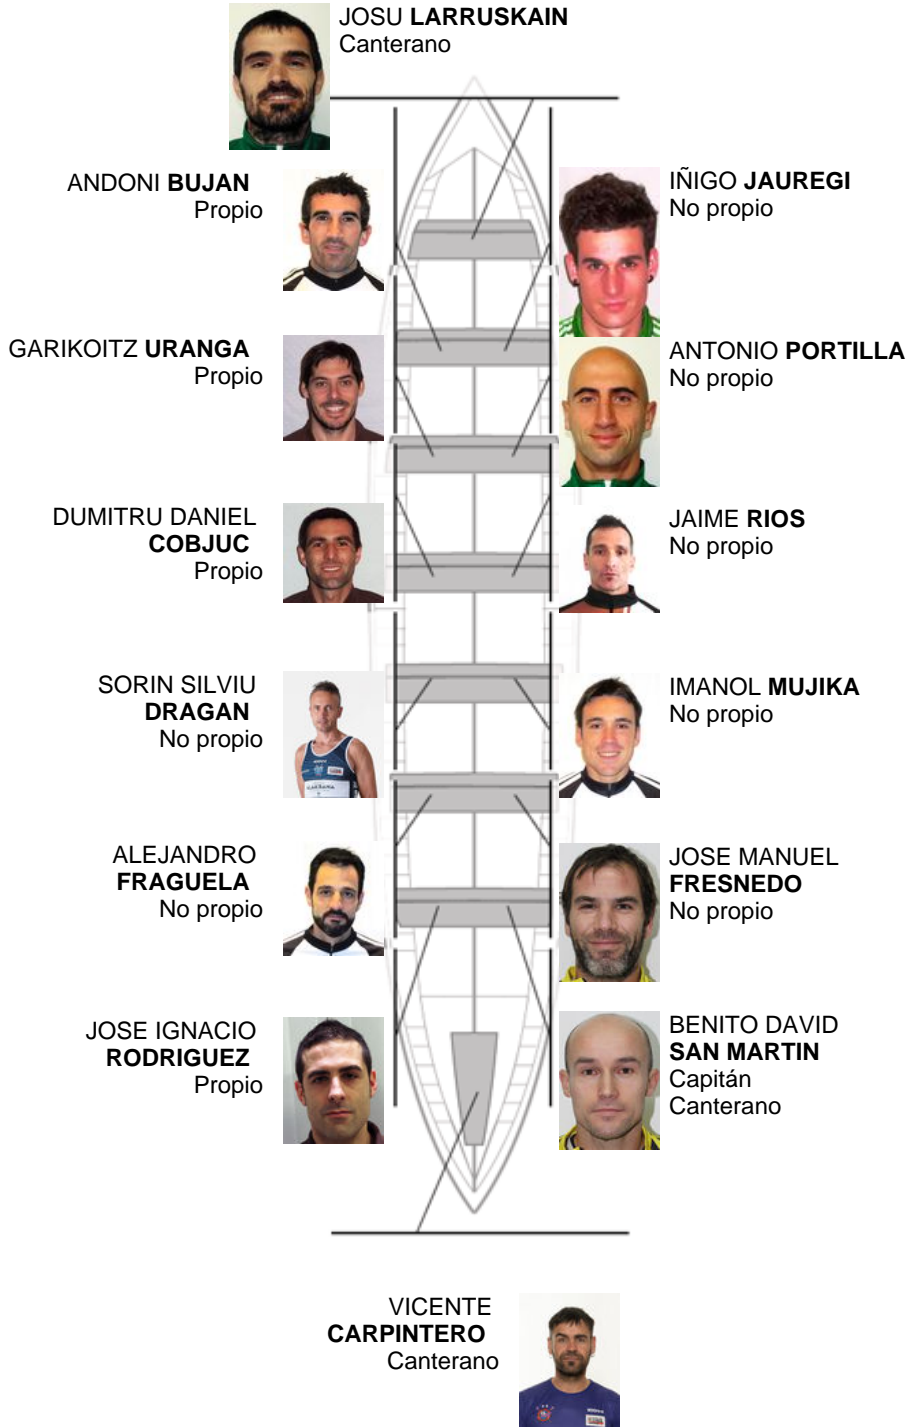

	Club	Tiempo	A favor	%	Puntos
1	ZIERBENA BAHIAS DE BIZKAIA	20:59,32		100.00%	5

Entrenador
PATXI
FRANCES

Delegado
JOSE MANUEL
ORTIZ TAJADA

Firma y sello

Suplentes

Retiro
~~ANTONIO PORTILLA~~
~~GABRIEL~~
Suplente