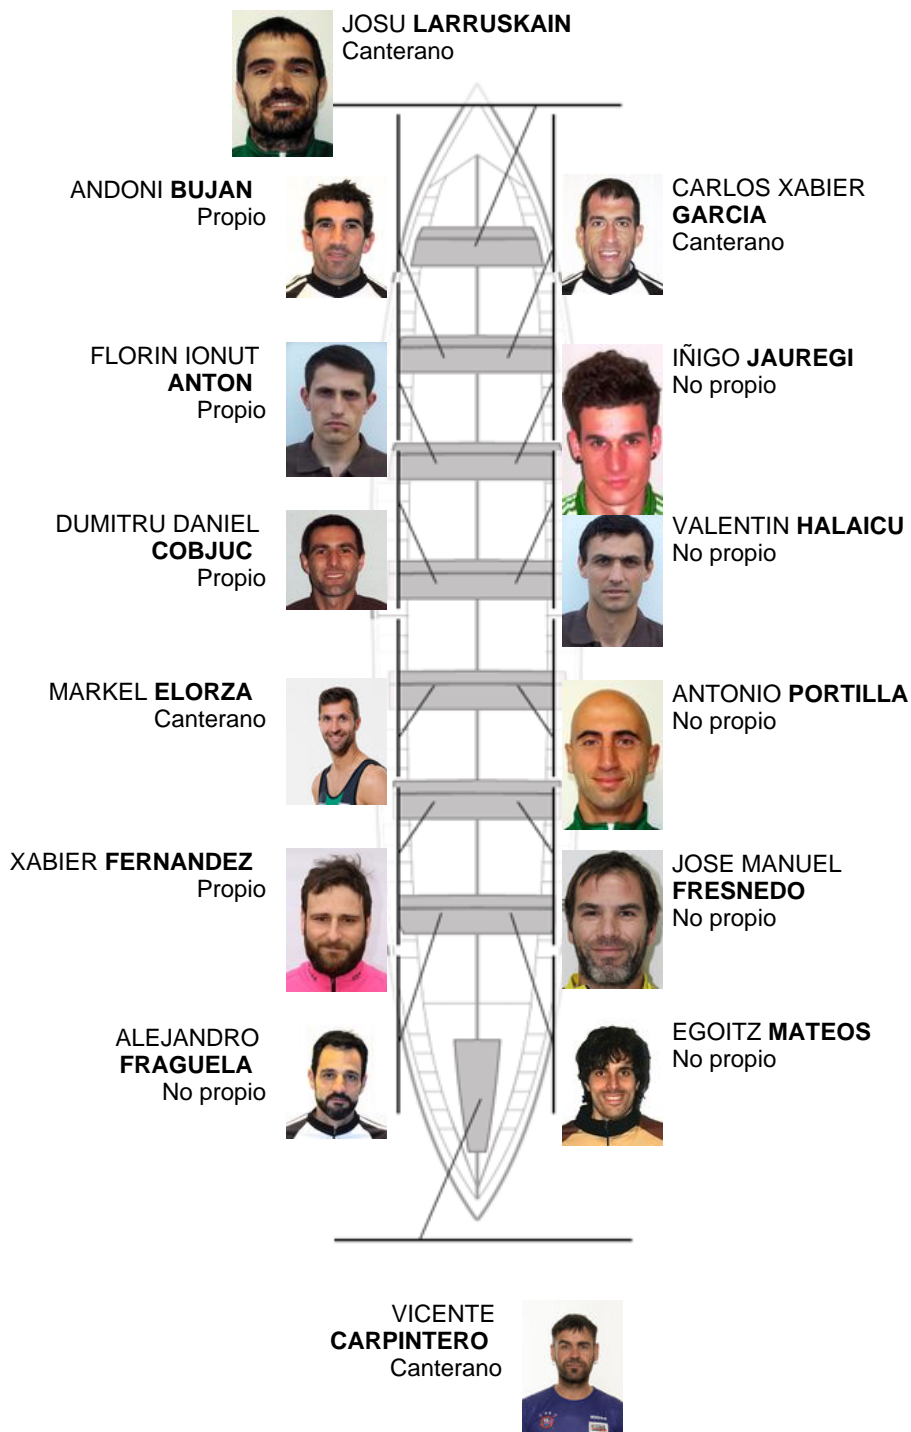

	Club	Tiempo	A favor	%	Puntos
10	ZIERBENA BAHIAS DE BIZKAIA	20:34,70	01:03.66	105.43%	3

Entrenador
PATXI
FRANCES

Roberto Álvarez Elorza

Delegado
Roberto
Álvarez Elorza

Firma y sello

Suplentes

Retirado
~~ROBERTO~~
~~ÁLVAREZ~~
~~ELORZA~~
Propio