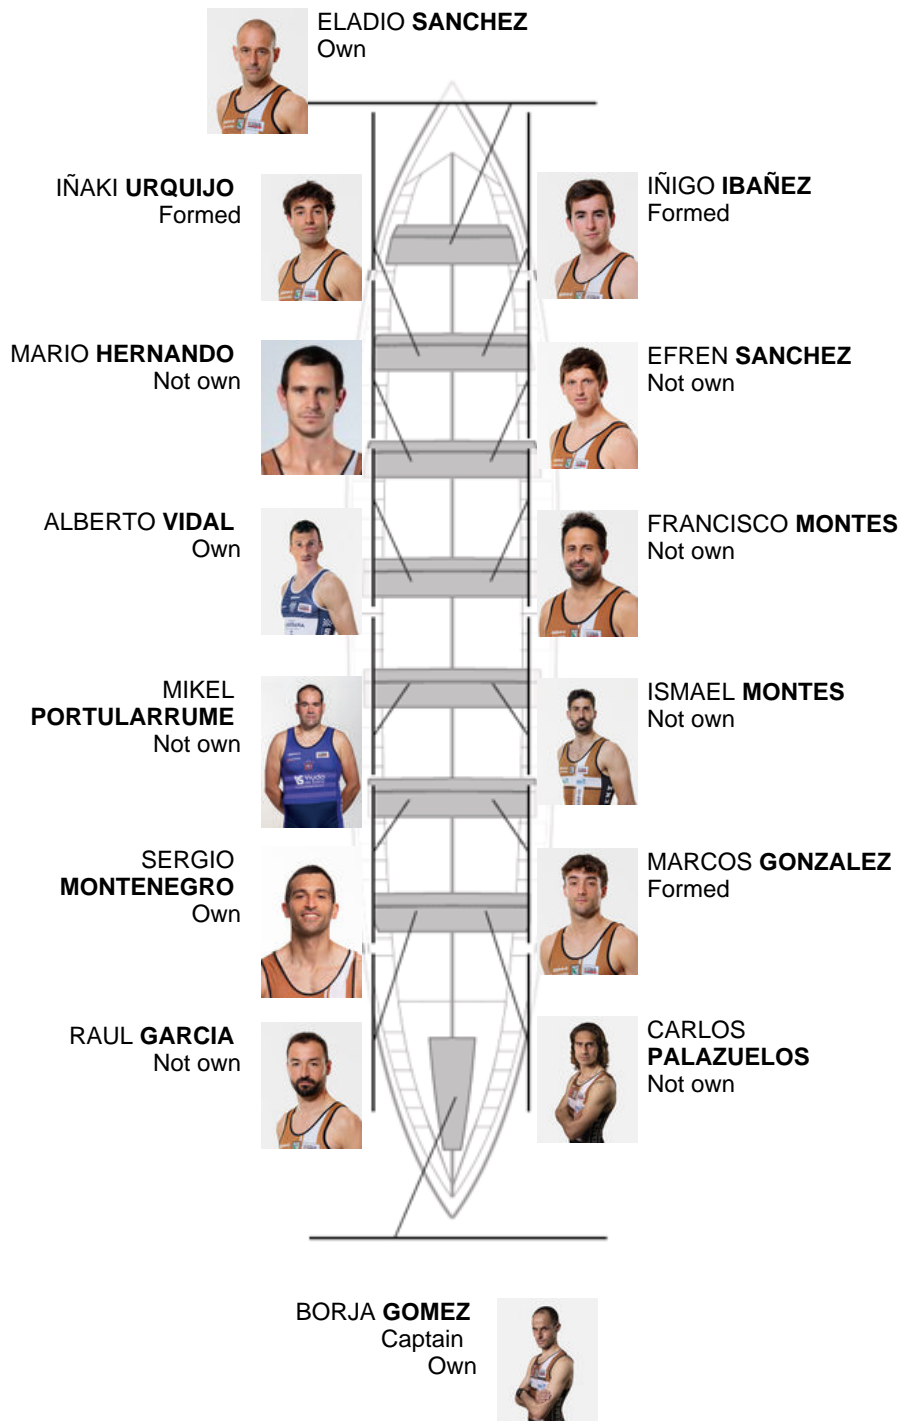

	Club	Time	Dif.	%	Points
7	ZIERBENA BAHIAS DE BIZKAIA	20:16,46	00:41.52	103.53%	6

Coach  
JUAN  
ZUNZUNEGI

Delegate  
JOSE LUIS  
HERRERIAS  
ELOSEGUI

Firma y sello

### Subtitutes

Blipper  
ANSELMO GUELLER  
ELOSEGUI  
Blipper

Formed:3  
Own: 4  
Not own: 7