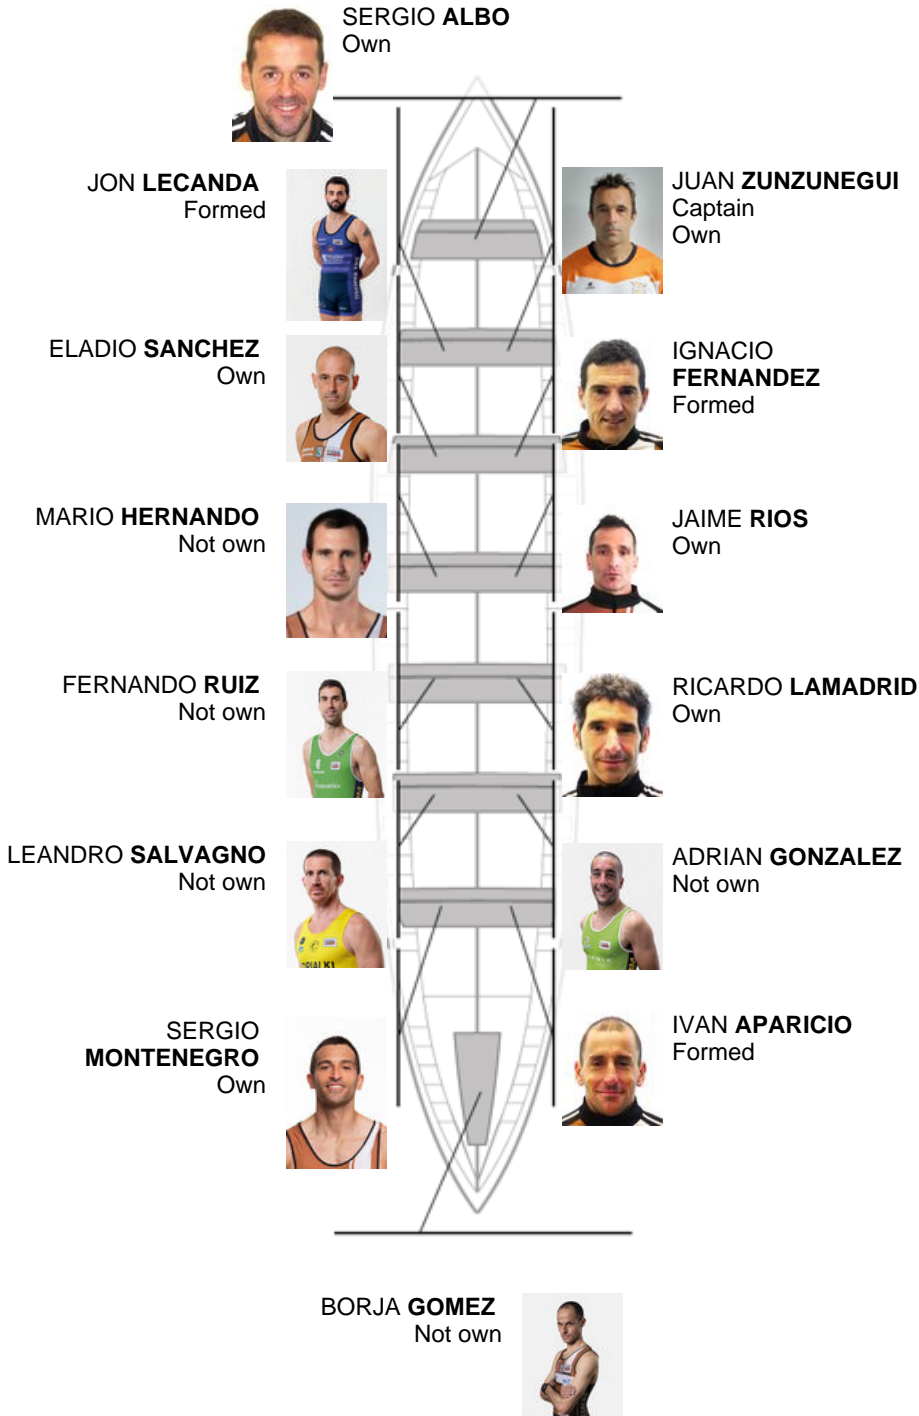

	Club	Time	Dif.	%	Points
7	ZIERBENA BAHIAS DE BIZKAIA	20:45,18	01:00.86	105.13%	6

Coach
JUAN
ZUNZUNEGI

Delegate
JOSE MANUEL
ORTIZ TAJADA

Firma y sello

Subtitutes

~~Ripper~~
~~ELADIO SANCHEZ~~
~~MARIO HERNANDO~~
Ripper
BORJA GOMEZ