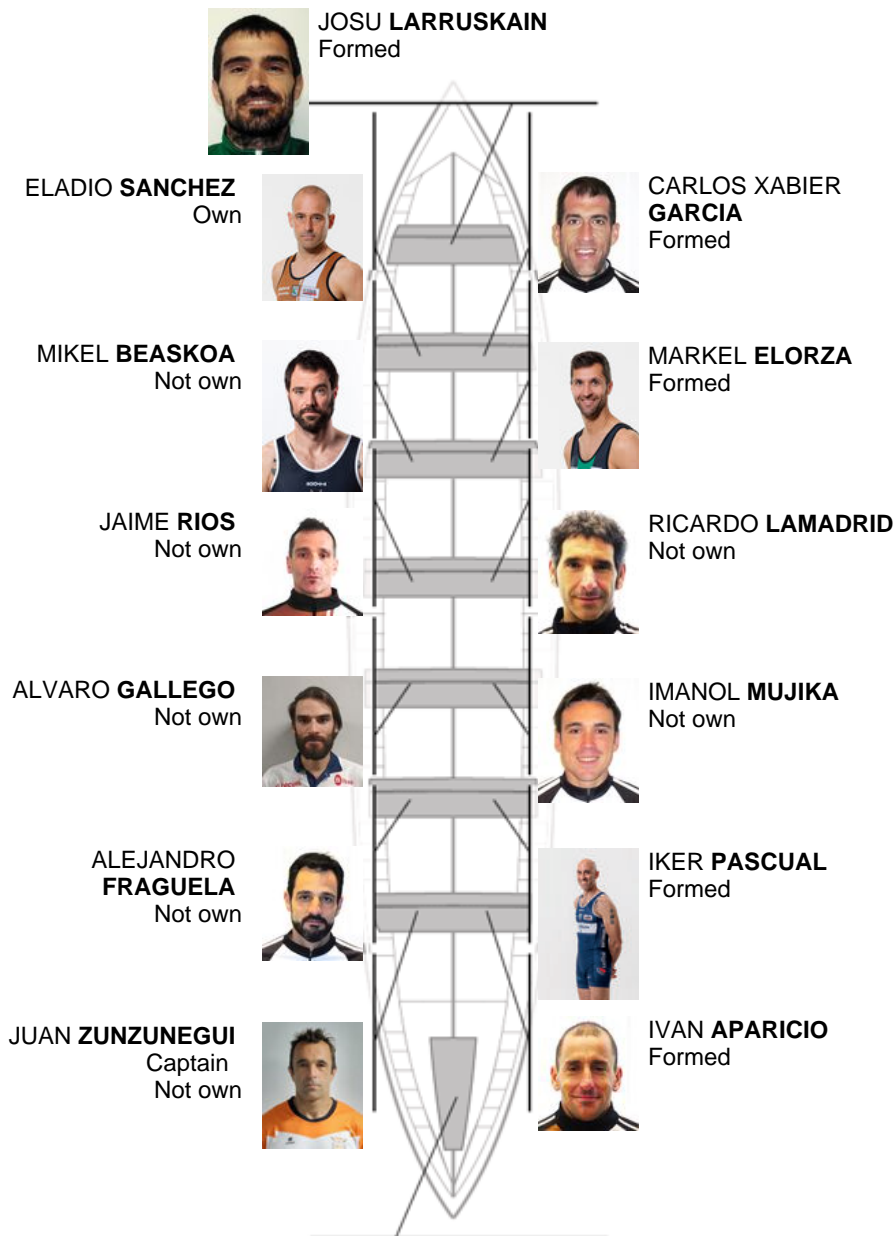

	Club	Time	Dif.	%	Points
5	ZIERBENA BAHIAS DE BIZKAIA	21:36,59	00:42.10	103.35%	8

Coach  
JUAN  
ZUNZUNEGI

Delegate  
JOSE MANUEL  
ORTIZ TAJADA

Firma y sello

**Subtitutes**

Rower  
~~SOBE ENAOLU~~  
~~BENEQUEZ~~  
BENEQUEZ