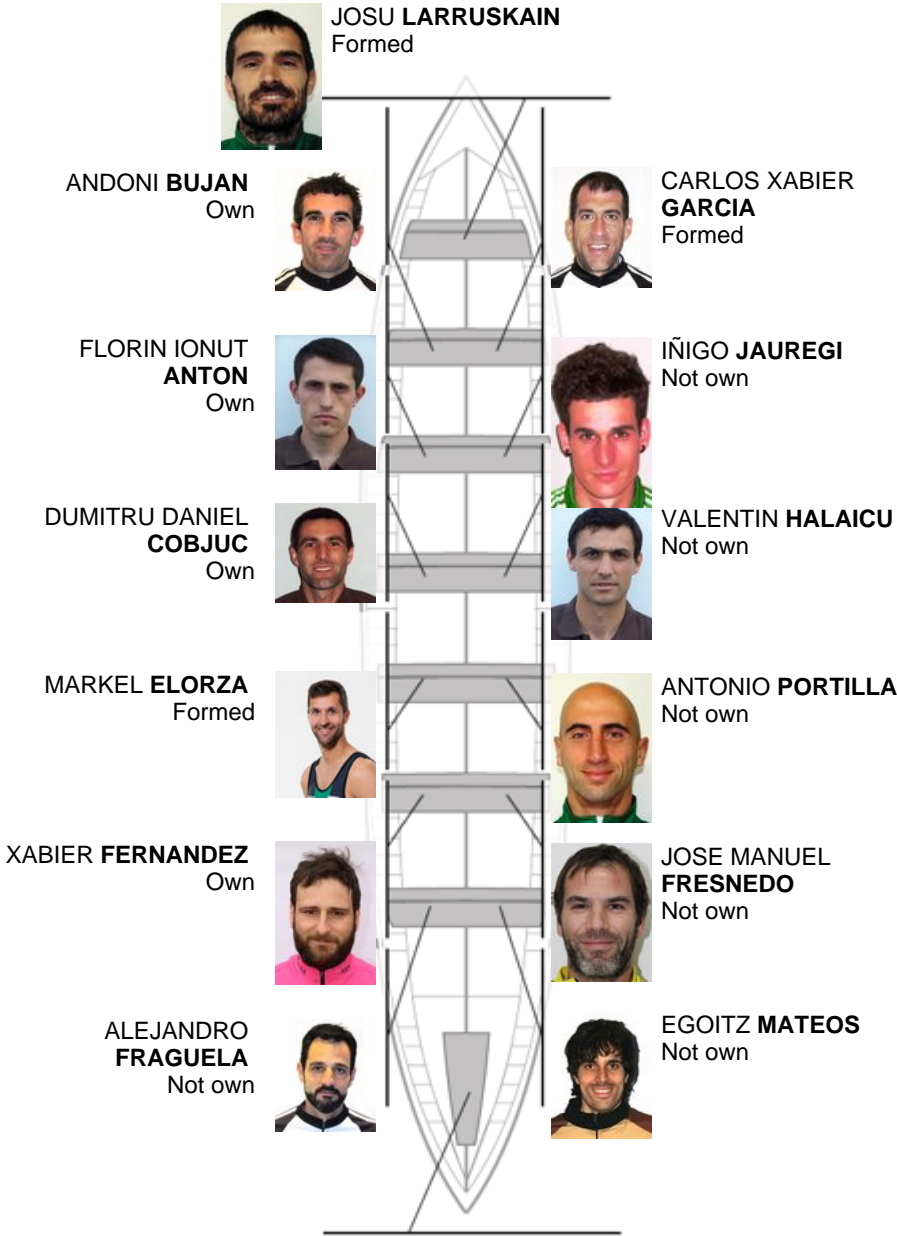

	Club	Time	Dif.	%	Points
8	ZIERBENA BAHIAS DE BIZKAIA	19:56,84	00:42.90	103.71%	5

Coach
PATXI
FRANCES

Roberto Álvarez Elorza

Delegate
Roberto
Álvarez Elorza

Firma y sello

Subtitutes

Roberto
ÁLVAREZ ELORZA
Not own