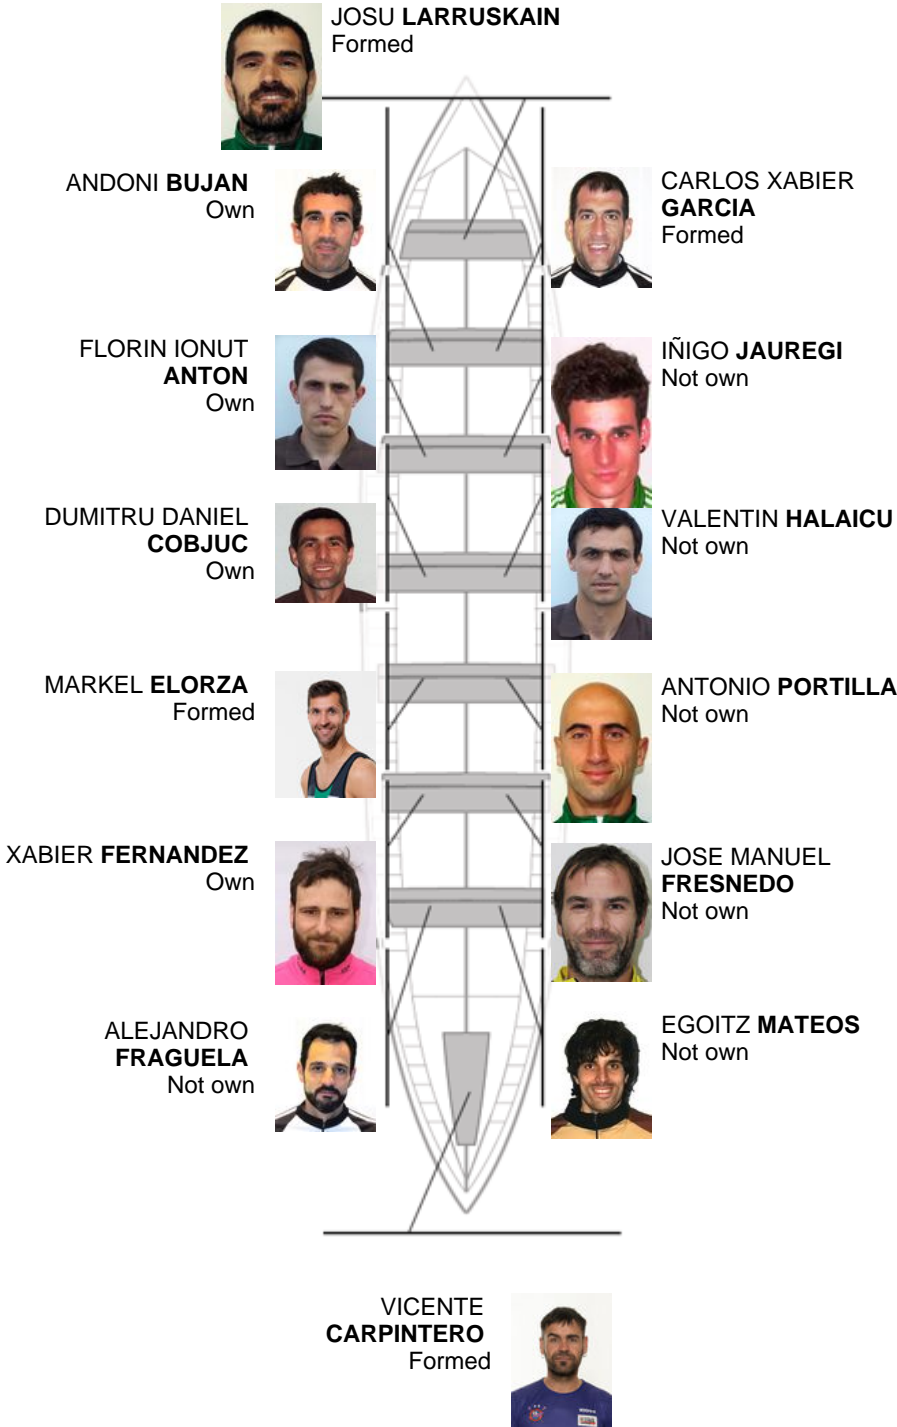

	Club	Time	Dif.	%	Points
8	ZIERBENA BAHIAS DE BIZKAIA	20:18,38	00:17.00	101.41%	5

Coach
PATXI
FRANCES

Roberto Alvarez Elorza

Delegate
Roberto
Alvarez Elorza

Firma y sello

Subtitutes

Roberto
~~ROBERTO~~
~~ELORZA~~
Not own