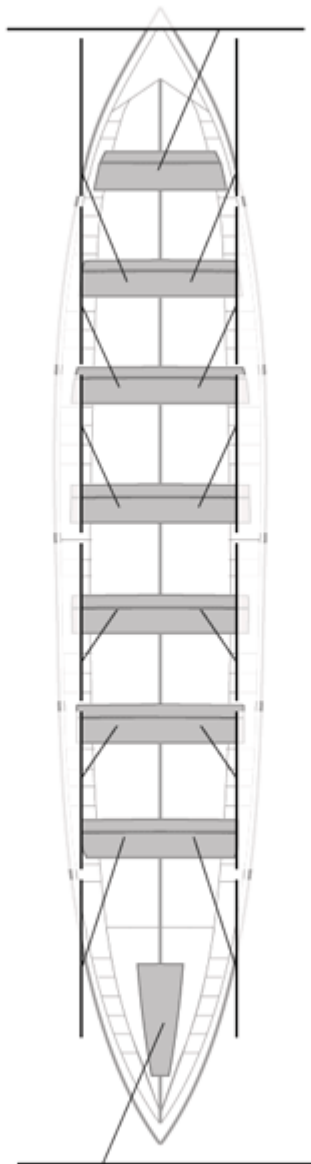

	Club	Tempo	A favor	%	Puntos
1	CASTREÑA	19:23,22	 	100,00%	12

Image not found or type unknown

Adestrador

Image not found or type unknown

Delegado

Firma e sello

Suplentes

Canteiráns: