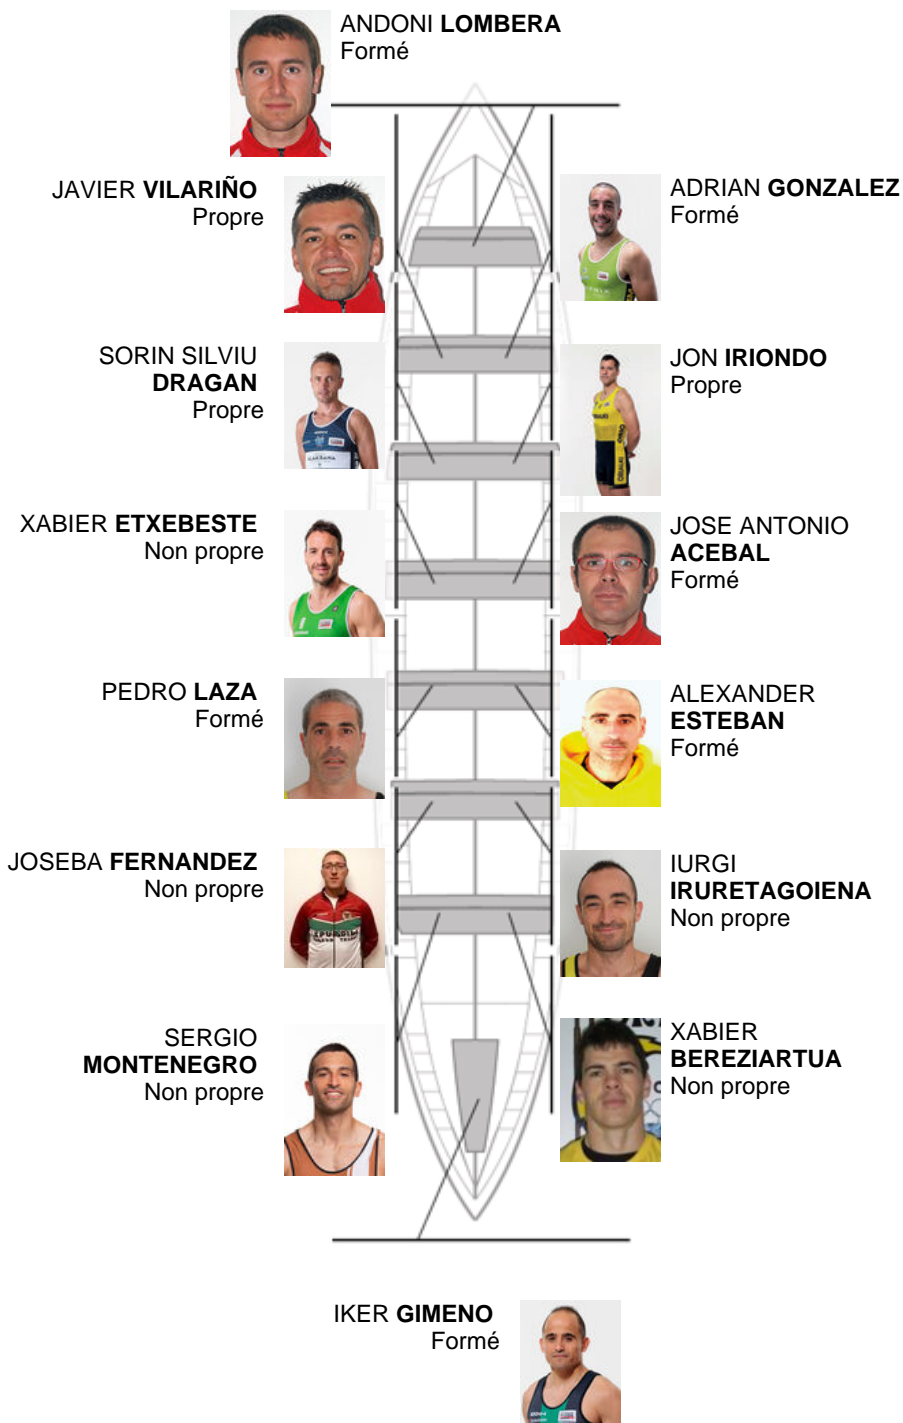

	Club	Temp	Dif	%	Points
5	CASTREÑA	19:37,14	00:13.72	101.17%	8

Coach
Joseba
Fernandez

Délegué
ANTONIO
DE DIEGO BONATXEA

Firma y sello

Supleánts

Remeur / patron

~~BERNABE~~
~~CASTREÑA~~

Non prope

Formé:6

Prope: 3

Non prope: 5