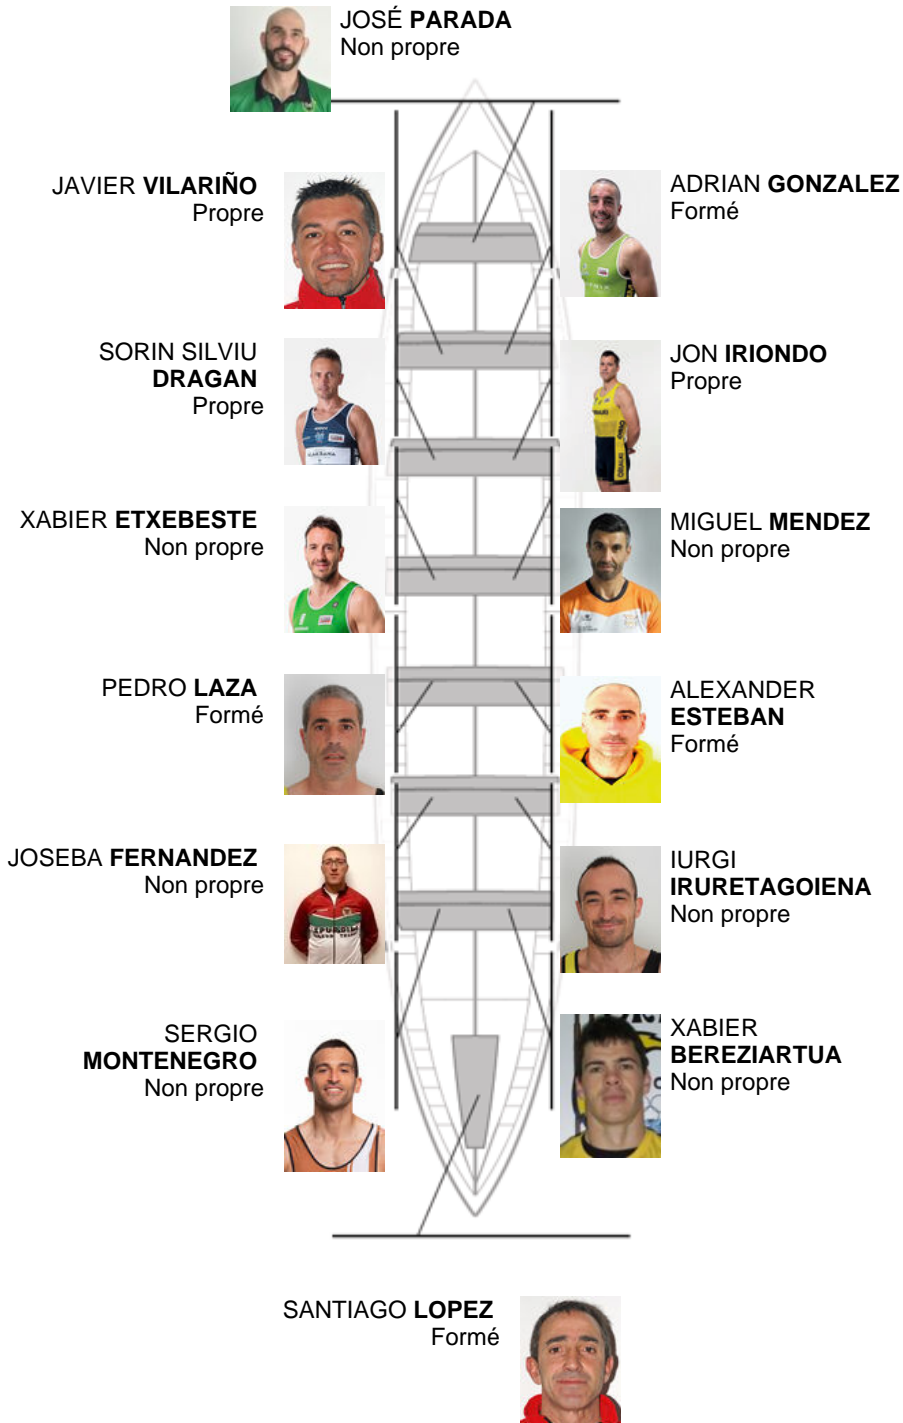

	Club	Temp	Dif	%	Points
5	CASTREÑA	19:40,58	00:21.02	101.81%	8

Coach  
Joseba  
**Fernandez**

Délegué  
ANTONIO  
**DE DIEGO BONATXEA**

Firma y sello

### Supleánts

Remar  
~~BERNARDI~~  
~~ACEBAL~~  
**ACEBAL**  
Formé  
Formé

**Formé:**4  
**Prope:** 3  
**Non propre:** 7