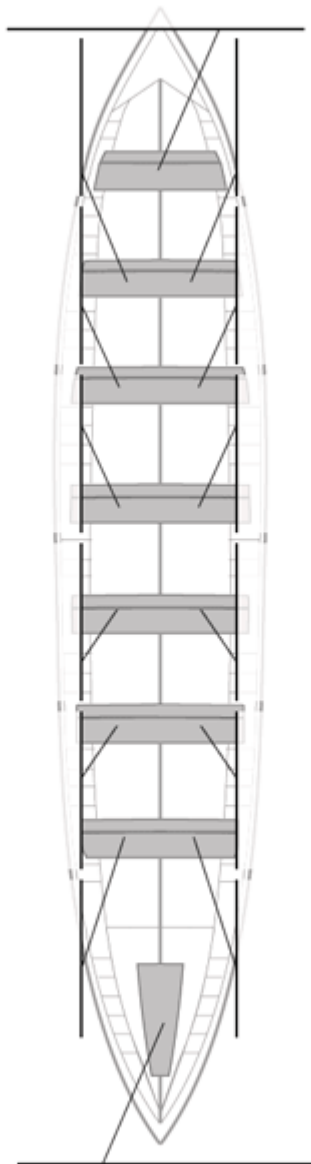

	Kluba	Denbora	Alde	%	Puntuak
1	CASTREÑA	19:24,16	 	100,00%	12

Image not found or type unknown
Entrenatzailea

Image not found or type unknown
Ordezkaría

Firma y sello

Ordezkaríak

Harrobikoak:

Berezkoak:

Ez berezkoak: