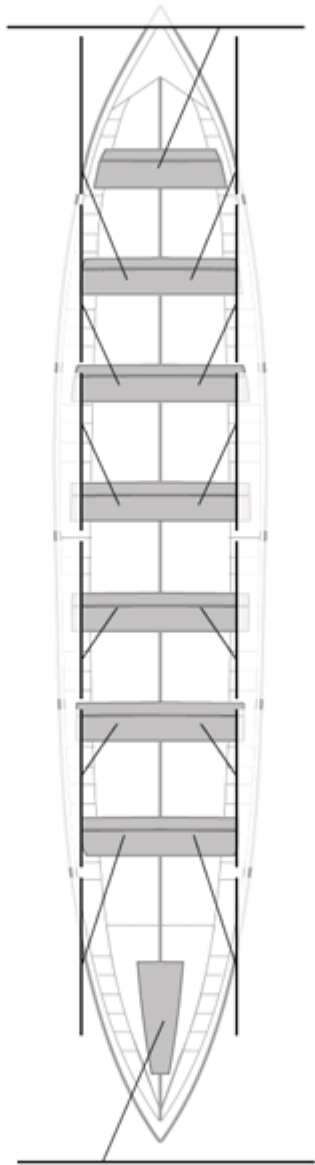

	Kluba	Denbora	Alde	%	Puntuak
7	CASTREÑA	19:59,92	00:26,80	102.29%	6

Image not found or type unknown
Entrenatzailea

Image not found or type unknown
Ordezkaria

Firma y sello

Ordezkaririk

Harrobikoak:
Berezkoak:
Ez berezkoak: