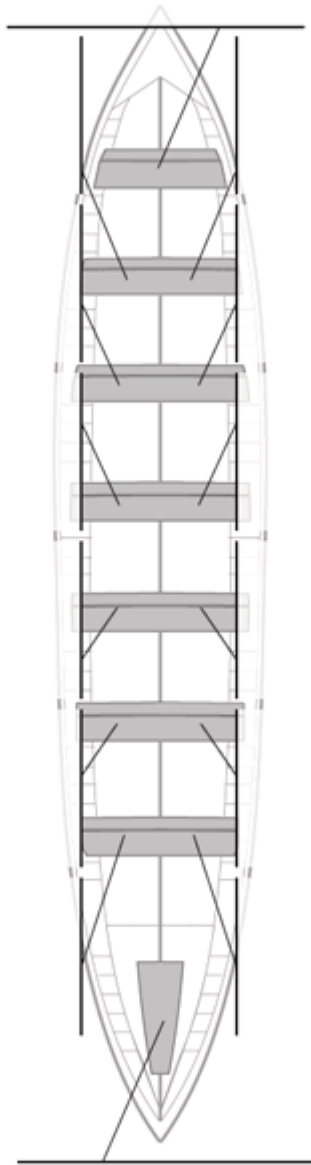

2007-07-28 / **Getxoko Estropaden XXIX. Ikurriña - Puntuagarria**

	Kluba	Denbora	Alde	%	Puntuak
3	CASTREÑA	20:14,80	00:17,40	101.45%	10

Image not found or type unknown
Entrenatzailea

Image not found or type unknown
Ordezkaria

Firma y sello

Ordezkaririk

Harrobikoak:

Berezkoak:

Ez berezkoak: