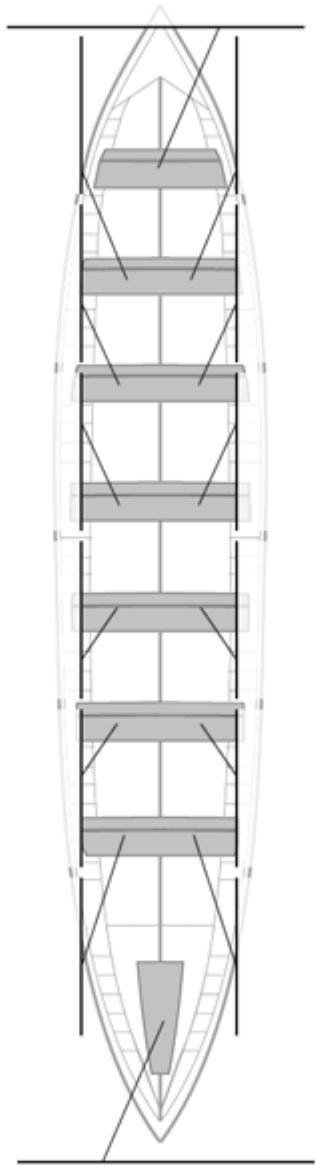

	Kluba	Denbora	Alde	%	Puntuak
4	CASTREÑA	20:03,60	00:12,80	101.08%	9

Image not found or type unknown
Entrenatzailea

Image not found or type unknown
Ordezkaria

Firma y sello

Ordezkariek

Harrobikoak:
Berezkoak:
Ez berezkoak: