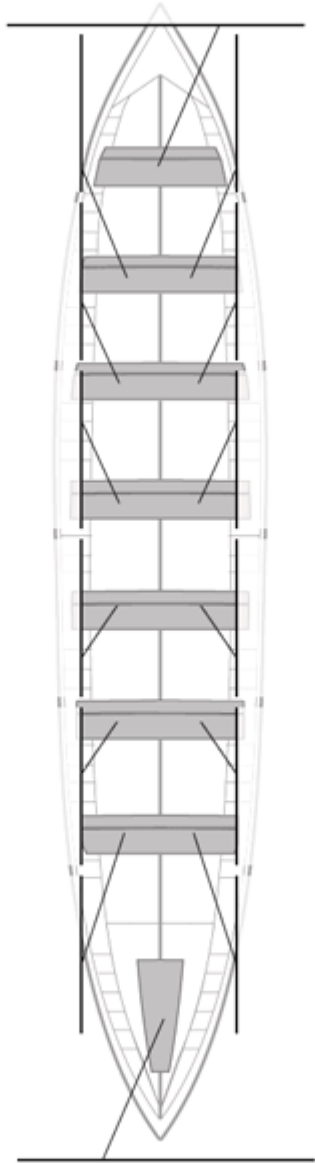

	Kluba	Denbora	Alde	%	Puntuak
2	CASTREÑA	20:38,50	00:05,85	100.48%	11

Image not found or type unknown
Entrenatzailea

Image not found or type unknown

Ordezkarria

Firma y sello

Ordezkarriak

Harrobikoak:

Berezkoak: