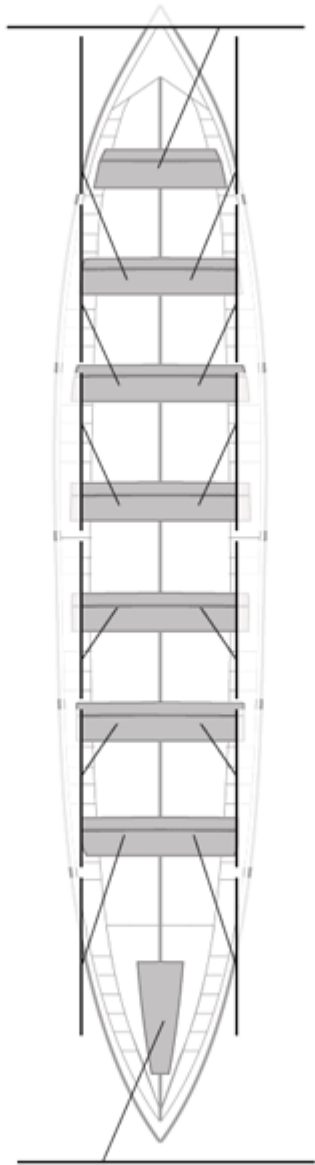

Kluba	Denbora	Alde	%	Puntuak
6	CASTREÑA	20:12,53	00:30,27	102.56%	7

Image not found or type unknown
Entrenatzailea

Image not found or type unknown

Ordezkaria

Firma y sello

Ordezkarriak

Harrobikoak:
Berezkoak:
Ez berezkoak: