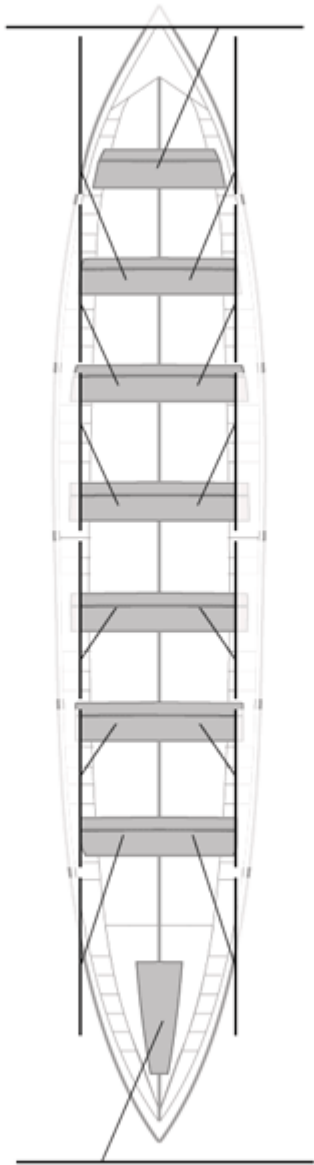

	Club	Tiempo	A favor	%	Puntos
4	CASTREÑA	19:55,68	00:10,39	100.88%	9

Image not found or type unknown

Entrenador

Image not found or type unknown

Delegado

Firma y sello

Suplentes

Canteranos: